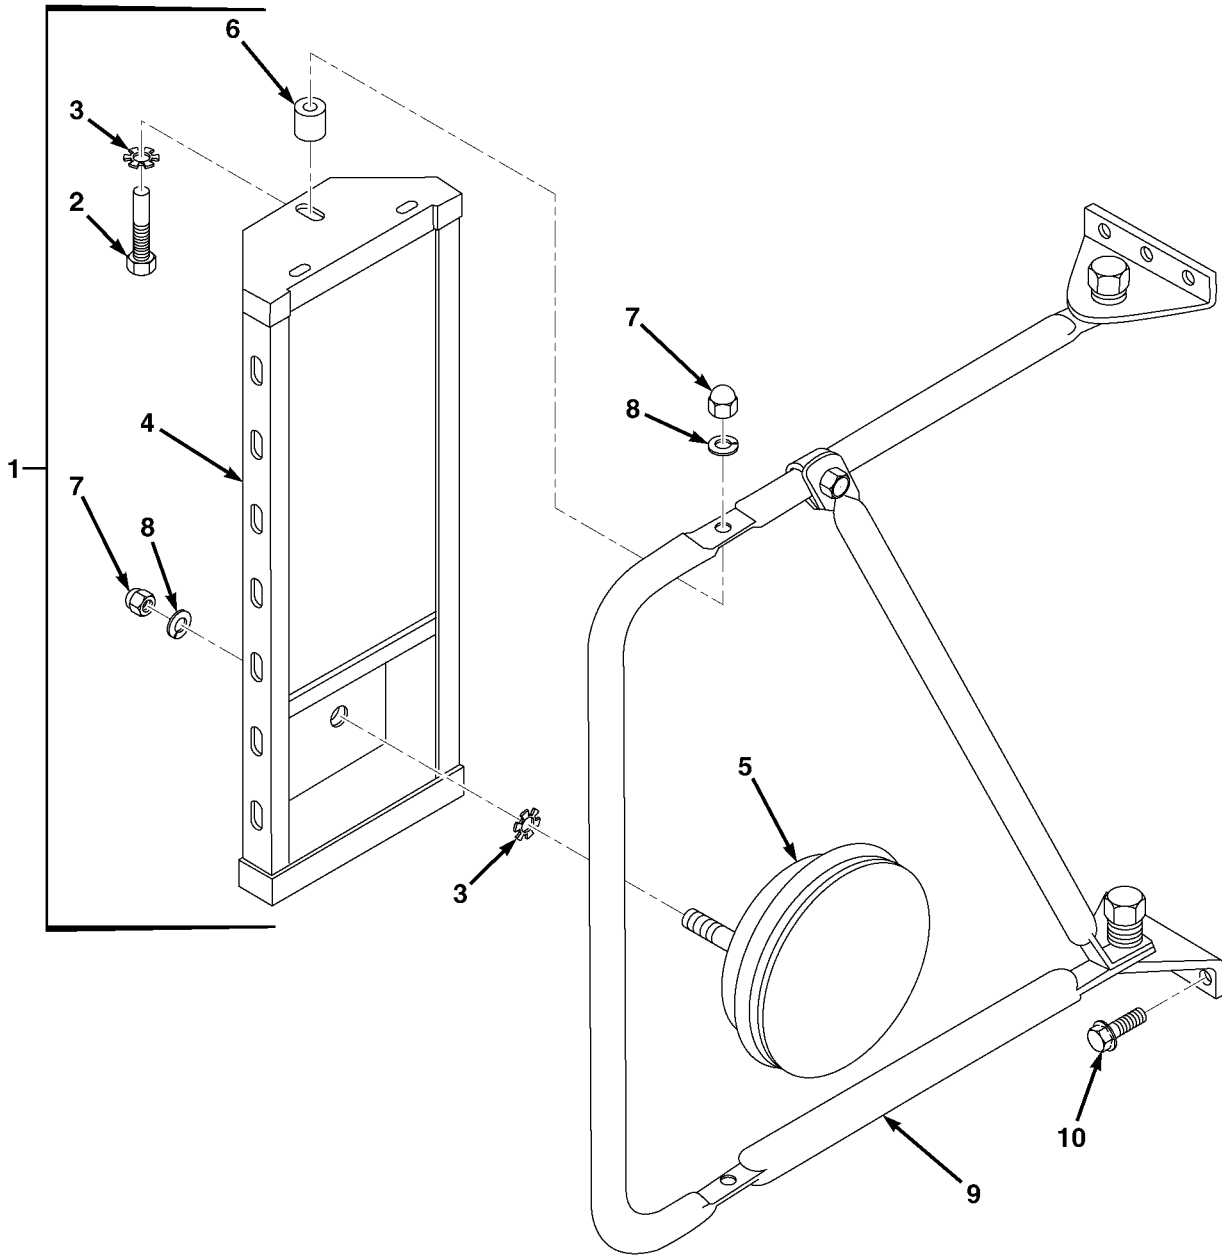

END OF FIGURE

FIG. 392A MIRROR ASSEMBLY

SECTION II

TM 9-2320-279-24P, 003

(1) ITEM NO	(2) SMR CODE	(3) CAGEC CAGEC	(4) PART NUMBER	(5) DESCRIPTION AND USABLE ON CODES(UOC)	(6) QTY
GROUP 2202 ACCESSORY ITEMS FIG.392A MIRROR ASSEMBLY					
* 1	PBOZZ	30226	158-OMC-81-GDV	MIRROR ASSEMBLY	1
* 2	PAOZZ	80204	B1821BH025F138N	.SCREW,CAP,HEXAGON H 1/4-28X1 3/8	2
* 3	PAOZZ	30226	101363	.WASHER,LOCK 1/4	3
* 4	PAOZZ	30226	S-158-KDV-1	.MIRROR HEAD ASSY	1
* 5	PAOZZ	30226	951	..MIRROR HEAD ROUND	1
* 6	PFOZZ	30226	600160	.SPACER,SLEEVE	2
* 7	PAOZZ	30226	600503	.NUT,PLAIN,CAP 1/4-28	3
* 8	PAOZZ	30226	101368	.WASHER,LOCK 1/4	3
* 9	PAOZZ	30226	158-OMC-81-G	.BRACKET ASSY	1
* 10	PAOZZ	96906	MS51871-3	SCREW,TAPPING	6