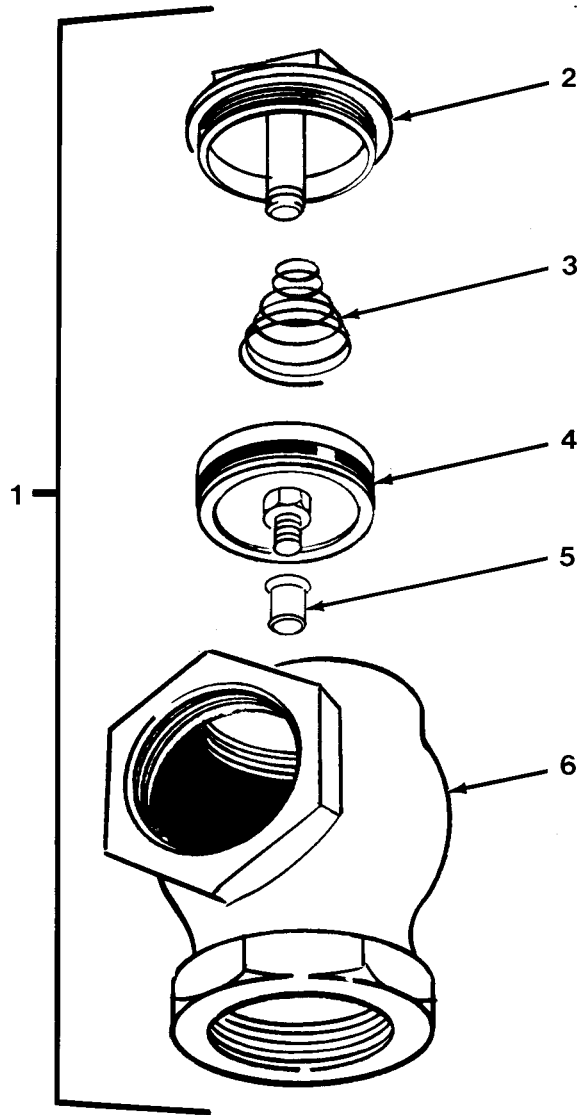

END OF FIGURE

FIG. 466 V9/V16 CHECK VALVE

SECTION II

TM 9-2320-279-24P

(1) ITEM NO	(2) SMR CODE	(3) CAGEC CAGEC	(4) PART NUMBER	(5) DESCRIPTION AND USABLE ON CODES(UC)	(6) QTY
GROUP 7203 VALVE, FITTINGS, LINES FIG.466 V9/V16 CHECK VALVE					
1	PAOOO	76364	P-717S	VALVE,CHECK	2
				UOC:H02,H07	
2	PFOZZ	76364	4061-J	.CAP,VALVE	1
				UOC:H02,H07	
3	PAOZZ	76364	70163-J	.SPRING,HELICAL,COMP	1
				UOC:H02,H07	
4	PAOZZ	76364	84459-J-940	.DISK,VALVE	1
				UOC:H02,H07	
5	PAOZZ	76364	4165-L	.BEARING,SLEEVE	1
				UOC:H02,H07	
6	XAOZZ	76364	15119-J	.BODY	1
				UOC:H02,H07	