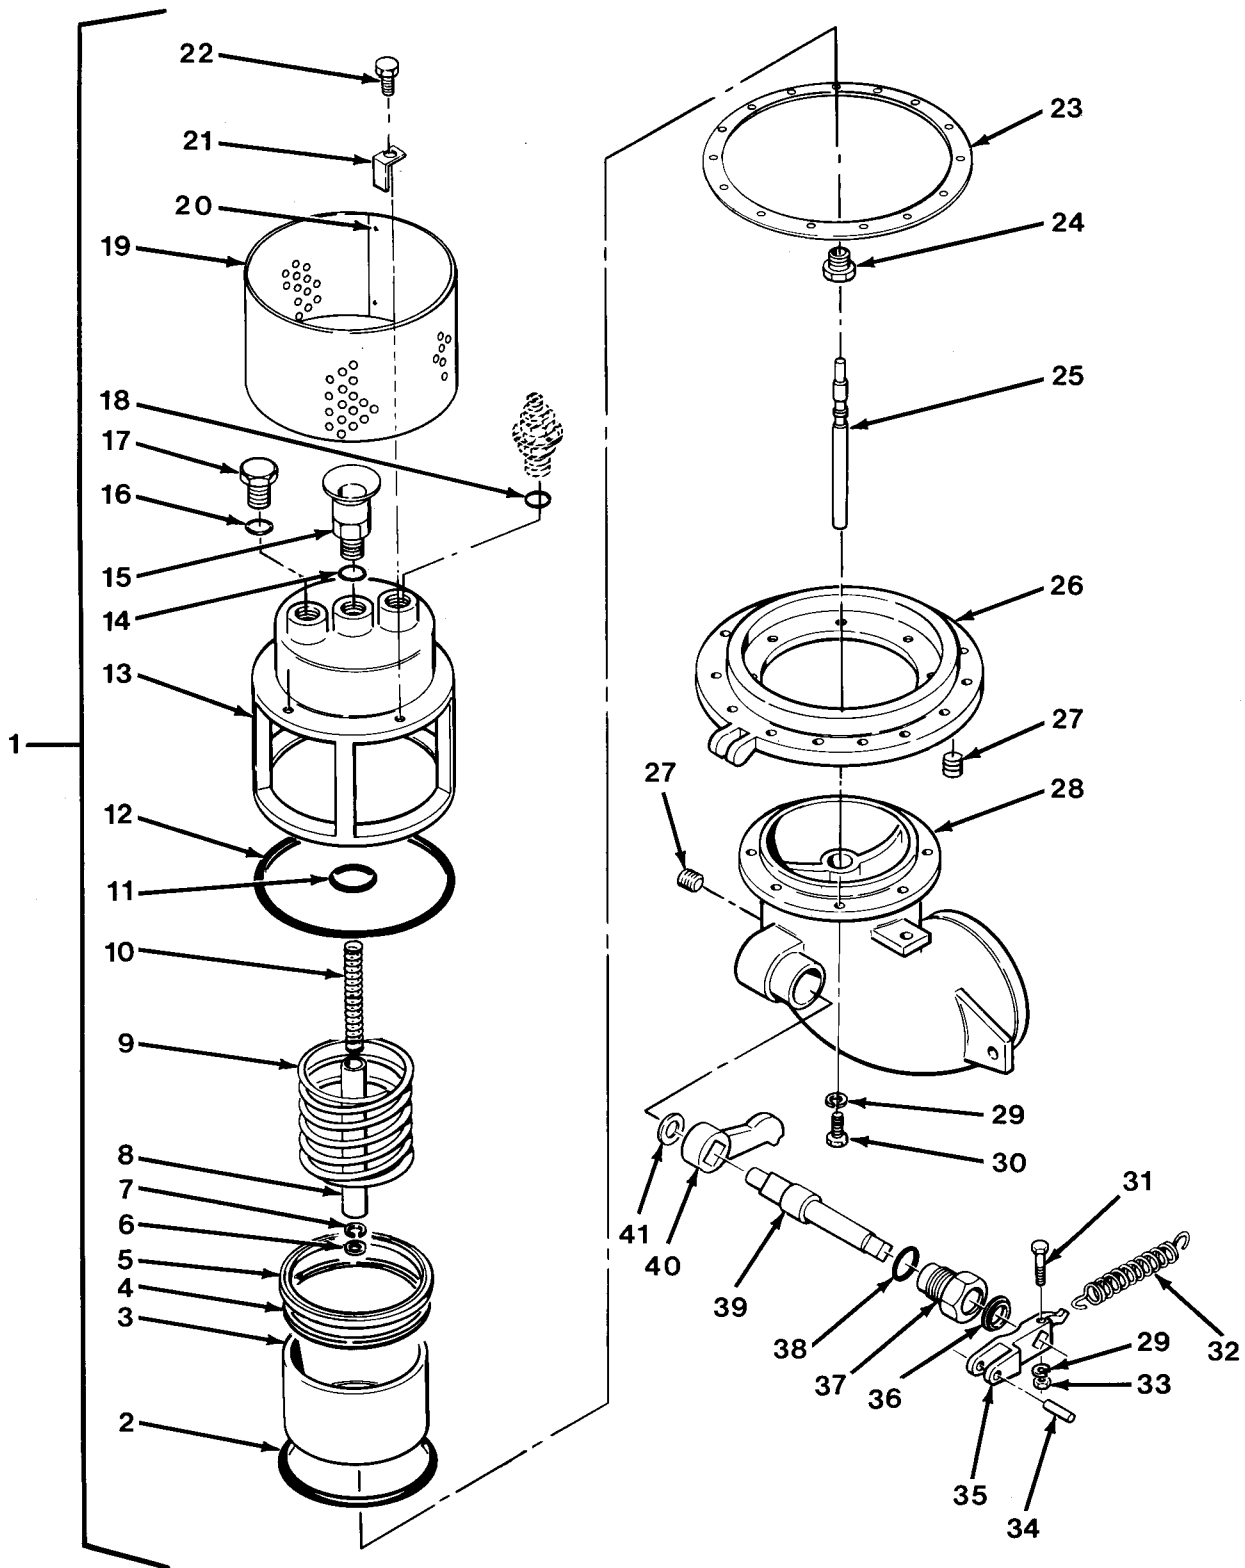

END OF FIGURE

FIG.456 V10 BOTTOM LOAD VALVE ASSEMBLY

SECTION II

TM 9-2320-279-24P

(1) ITEM NO	(2) SMR CODE	(3) CAGEC CAGEC	(4) PART NUMBER	(5) DESCRIPTION AND USABLE ON CODES(UOC)	(6) QTY
GROUP 7203 VALVE, FITTINGS, LINES FIG.456 V10 BOTTOM LOAD VALVE ASSEMBLY					
1	PBOFH	79318	F635AG	VALVE ASSEMBLY, BOTT	1
				UOC:H02,H07	
2	PAFZZ	96906	MS29513-252	.PACKING, PREFORMED	1
				UOC:H02,H07	
3	PFFZZ	79318	4051-2-5	.PISTON, VALVE	1
				UOC:H02,H07	
4	PAFZA	79318	4631062-250	.STRIP, CAP	1
				UOC:H02,H07	
5	PAFZZ	79318	2731616-1	.SEAL	1
				UOC:H02,H07	
6	PAFZZ	79318	4051-11-1	.CAP	1
				UOC:H02,H07	
7	PAFZZ	79136	5105-18	.PUSH ON NUT	1
				UOC:H02,H07	
8	PFFZZ	79318	4051-9	.SHAFT, PISTON	1
				UOC:H02,H07	
9	PFFZZ	79318	2661177	.SPRING	1
				UOC:H02,H07	
10	PAFZZ	79318	4051-11-2	.SPRING	1
				UOC:H02,H07	
11	PAFZZ	96906	MS29561-118	.PACKING, PREFORMED	1
				UOC:H02,H07	
12	PAFZZ	96906	MS29513-263	.PACKING, PREFORMED	1
				UOC:H02,H07	
13	PAFZZ	79318	4051-1	.BODY, VALVE	1
				UOC:H02,H07	
14	PAFZZ	96906	MS29513-111	.PACKING, PREFORMED	1
				UOC:H02,H07	
15	PAFZZ	79318	4051-5	.SOCKET, VALVE	1
				UOC:H02,H07	
16	PAFZZ	96906	MS29512-10	.PACKING, PREFORMED	1
				UOC:H02,H07	
17	PAFZZ	88044	AN814-10D	.PLUG, MACHINE THREAD	1
				UOC:H02,H07	
18	PAOZZ	96906	MS29512-10	.PACKING, PREFORMED	1
				UOC:H02,H07	
19	PFFZZ	79318	4051-17	.SCREEN, VALVE	1
				UOC:H02,H07	
20	PAFZZ	96906	MS20470A4-4	.RIVET, SOLID	V
				UOC:H02,H07	
21	PAFZZ	79318	4051-13	.RETAINER, VALVE	4
				UOC:H02,H07	
22	PAFZZ	79318	3706000-518-12	.SCREW, MACHINE	4
				UOC:H02,H07	
23	PAOZZ	79318	2701365	.GASKET	1
				UOC:H02,H07	
24	PFFZZ	79318	2712519	.NUT	1
				UOC:H02,H07	