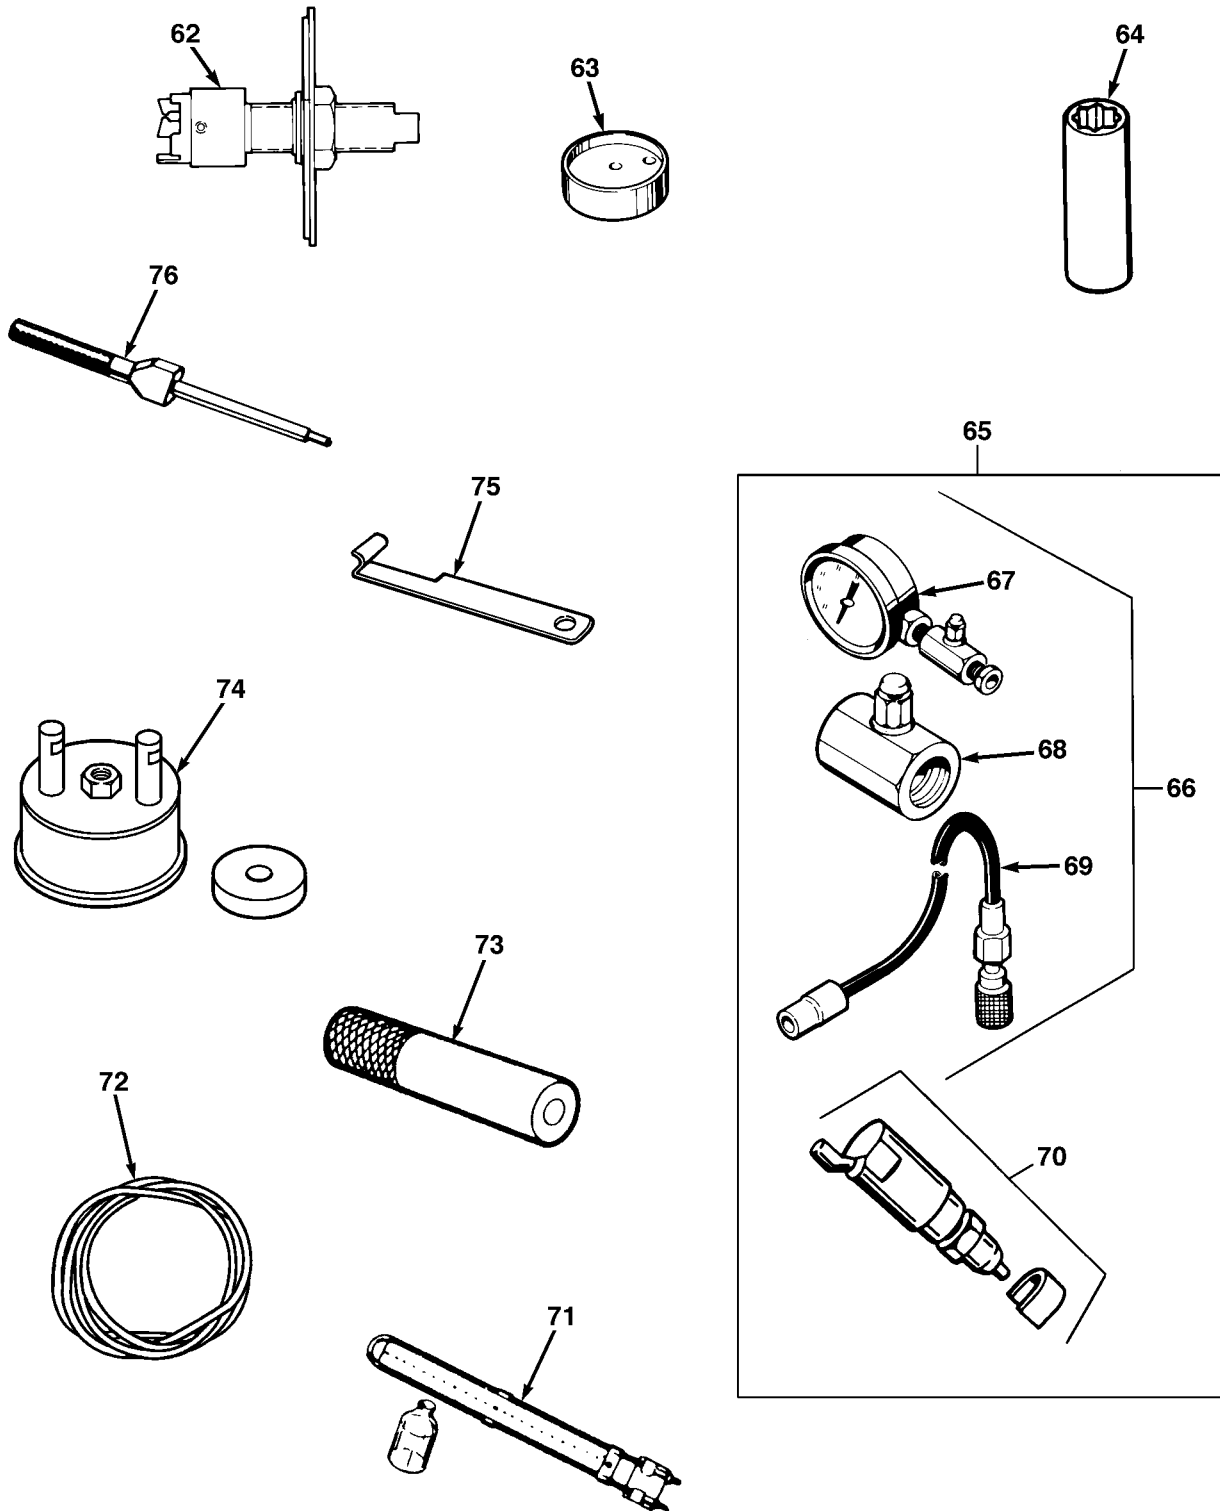

END OF FIGURE

FIG.475 DIRECT SUPPORT SPECIAL TOOLS (SHEET 1 OF 3)

FIG.475 DIRECT SUPPORT SPECIAL TOOLS (SHEET 2 OF 3)

FIG.475 DIRECT SUPPORT SPECIAL TOOLS (SHEET 3 OF 3)

SECTION III

TM 9-2320-279-24P,C03

(1) ITEM NO	(2) SMR CODE	(3) CAGEC	(4) PART NUMBER	(5) DESCRIPTION AND USABLE ON CODES(UOC)	(6) QTY
GROUP 2604 SPECIAL TOOLS					
FIG.475 DIRECT SUPPORT SPECIAL TOOLS					
1	ADFFF	19207	5704956	TOOL KIT,GENERAL ME	1
2	PEFZZ	45152	2BF878	..SOCKET,SOCKET WRENC	1
3	PEFZZ	55719	IM923	..SOCKET,SOCKET WRENC	1
4	PEFZZ	55719	L883	..SOCKET,SOCKET WRENC QTY:1 PER SET ...	1
5	ADFFF	45225	1763	..TOOL KIT,BUSHING IN QTY:1 PER SET ...	1
6	PEFZZ	45225	208349	..CLAMP,LOOP QTY:1 PER SET	1
7	PEFZZ	45225	28541	..ADAPTER,REMOVER AND QTY:1 PER SET ..	1
8	PEFZZ	45225	208350	..ADAPTER,REMOVER AND QTY:1 PER SET ..	1
9	PEFZZ	45225	Y-852	..REMOVER,BEARING AND QTY:1 PER SET ...	1
10	PEFZZ	45225	42052	..CLAMP QTY:1 PER SET	1
11	PEFZZ	45225	Y-861	..DRIVER PLUG,BEARING QTY:1 PER SET ...	1
12	PEFZZ	45225	Y-853	..INSERTER,BEARING AN QTY:1 PER SET ...	1
13	PEFZZ	45225	Y-855-A	..REMOVER,BEARING AND QTY:1 PER SET ...	1
14	PEFZZ	45225	Y-862	..DRIVER PLUG,BEARING QTY:1 PER SET ...	1
15	PEFFF	45152	2SK886	..LIFTER,VALVE SPRING QTY:1 PER SET ... UOC:H02,H07	1
16	PAFZZ	96906	MS51967-9	..NUT,PLAIN,HEXAGON QTY:1 PER SET UOC:H02,H07	4
17	PAFFZ	96906	MS27183-14	..WASHER,FLAT QTY:1 PER SET UOC:H02,H07	4
18	PEFZZ	45152	2BF189	..TOP PLATE,LIFTER QTY:1 PER SET UOC:H02,H07	1
19	PEFZZ	45152	2BF205	..BOTTOM PLATE,LIFTER QTY:1 PER SET .. UOC:H02,H07	1
20	PEFZZ	55719	SRES20	..ADAPTER,TORQUE WREN QTY:1 PER SET ...	1
21	PEFZZ	33287	J24202-4	..HANDLE,DRIVER QTY:1 PER SET	1
22	PEFZZ	33287	J24202-1A	..INSTALLER,OUTPUT SH QTY:1 PER SET ...	1
23	PEFZZ	55719	FTX30A2B	..BIT,SCREWDRIVER QTY:1 PER SET UOC:H04	1
24	PEFFZ	33287	J1927-01	..ALIGNING STUDS,FLYW QTY:1 PER SET ...	1
25	PEFZZ	33287	J1927-1	..GUIDE SCREW QTY:4 PER SET	4
26	PEFZZ	33287	J-8932-B	..ADAPTER,TORQUE WREN QTY:1 PER SET ...	1
27	ADFZZ	33287	J21112-B	..SEAL INSTALLER,FLYW QTY:1 PER SET ...	1
28	PEFZZ	33287	J21112-2	..BODY,SEAL INSTALLER QTY:1 PER SET ..	1
29	PEFZZ	33287	J9727-5	..STUD GUIDE QTY:1 PER SET	2
30	ADFZZ	33287	J-1508-E	..TOOL KIT,FUEL PUMP QTY:1 PER SET UOC:H02,H07	1
31	PEFZZ	33287	J1508-8	..HANDLE,OIL SEAL INS QTY:1 PER SET ..	1
32	PEFZZ	33287	J1508-10A	..HOLDING FIXTURE FUE QTY:1 PER SET ..	1
33	PEFZZ	33287	J1508-9	..ADAPTER,OIL SEAL IN QTY:1 PER SET ..	1
34	PEFZZ	33287	J1508-13	..OIL SEAL REMOVER QTY:1 PER SET UOC:H02,H07	1
35	PEFZZ	33287	J22062-01	..FIXTURE,LIFTING,CYL QTY:1 PER SET ...	1
36	PEFZZ	33287	J23478	..GAGE,GAP SETTING QTY:1 PER SET UOC:H02,H07	1
37	PEFZZ	33287	J34610	..GAGE,INJECTOR TIMIN 1.458	1
38	PEFZZ	33287	J25558	..GAGE PIN,THROTTLE QTY:1 PER SET UOC:H02,H07	1
39	PEFZZ	45152	2CR830	..GAGE,THICKNESS QTY:1 PER SET	1
*	ADFFF	45152	4SK752	..CLUTCH REBUILDER,MO QTY:1 PER SET ...	1
*	PEFZZ	45152	7HB561	..ADAPTER,TOOL QTY:1 PER SET	1
*	XAFZZ	45152	7HB562	..PLUG QTY:1 PER SET	1
*	PEFZZ	45152	7HB563	..REMOVER,BEARING CUP QTY:1 PER SET ..	1