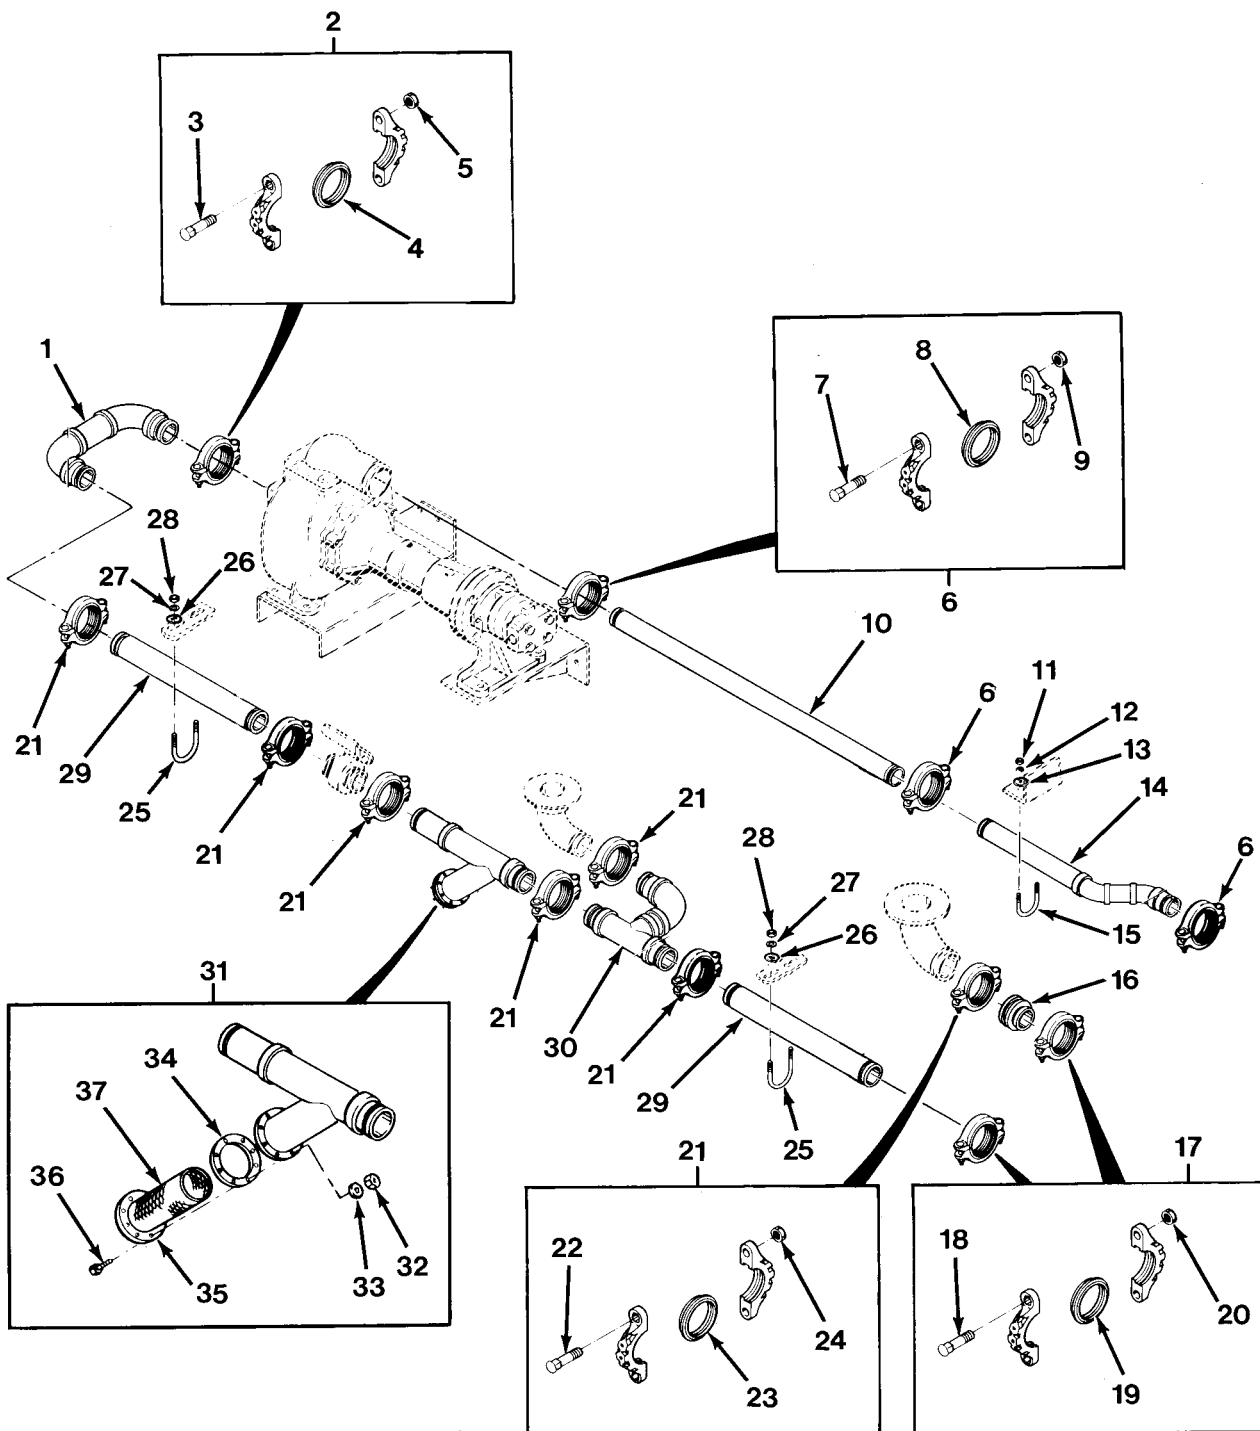

END OF FIGURE

FIG.450 TANK PIPING INSTALLATION

SECTION II

TM 9-2320-279-24P

(1) ITEM NO	(2) SMR CODE	(3) CAGEC CAGEC	(4) PART NUMBER	(5) DESCRIPTION AND USABLE ON CODES(UOC)	(6) QTY
GROUP 7203 VALVE, FITTINGS, LINES FIG.450 TANK PIPING INSTALLATION					
1	PFOZZ	17566	45A262	PIPE ASSEMBLY,METAL	1
				UOC:H02,H07	
2	PAOZZ	79154	4X3-750T	COUPLING,CLAMP,PIPE	1
				UOC:H02,H07	
3	PAOZZ	79154	B-A53-000-Z-00	.SCREW,SHOULDER	2
				UOC:H02,H07	
4	PAOZZ	79154	4X3-750T-GASKET	.GASKET	1
				UOC:H02,H07	
5	PAOZZ	96906	MS51967-20	.NUT,PLAIN,HEXAGON	2
				UOC:H02,H07	
6	PAOZZ	79154	77-3T	COUPLING,CLAMP,PIPE	3
				UOC:H02,H07	
7	PAOZZ	79154	B-A43-000-Z-00	.SCREW,SHOULDER	2
				UOC:H02,H07	
8	PAOZZ	79154	3INCH77/75/78T	.GASKET	1
				UOC:H02,H07	
9	PAOZZ	96906	MS51967-14	.NUT,PLAIN,HEXAGON	2
				UOC:H02,H07	
10	PFOZZ	17566	45A264	PIPE,METALLIC	1
				UOC:H02,H07	
11	PAOZZ	96906	MS51967-8	NUT,PLAIN,HEXAGON	2
				UOC:H02,H07	
12	PAOZZ	96906	MS35338-46	WASHER,LOCK	2
				UOC:H02,H07	
13	PAOZZ	96906	MS27183-14	WASHER,FLAT	18
				UOC:H02,H07	
14	PFOZZ	17566	45A314	PIPE,BENT,METALLIC	1
				UOC:H02,H07	
15	PAOZZ	17566	45A252-P2	BOLT,U	1
				UOC:H02,H07	
16	PFOZZ	17566	45A261	COUPLING,PIPE	1
				UOC:H02,H07	
17	PAOZZ	79154	77-4T	COUPLING,CLAMP,PIPE	8
				UOC:H02,H07	
18	PAOZZ	79154	B-A43-000-Z-00	.SCREW,SHOULDER	2
				UOC:H02,H07	
19	PAOZZ	79154	4INCH77/75/78T	.GASKET	1
				UOC:H02,H07	
20	PAOZZ	96906	MS51967-20	.NUT,PLAIN,HEXAGON	2
				UOC:H02,H07	
21	XDOOO	11243	3200702-1	COUPLING,CLAMP,PIPE	1
				UOC:H02,H07	
22	PAOZZ	79154	B-A53-000-Z-00	.SCREW,SHOULDER	2
				UOC:H02,H07	
23	PAOZZ	79154	4-1/2IN77/75/78T	.GASKET	1
				UOC:H02,H07	
24	PAOZZ	96906	MS51967-20	.NUT,PLAIN,HEXAGON	2
				UOC:H02,H07	
25	PAOZZ	17566	45A252-P3	BOLT,U	2
				UOC:H02,H07	