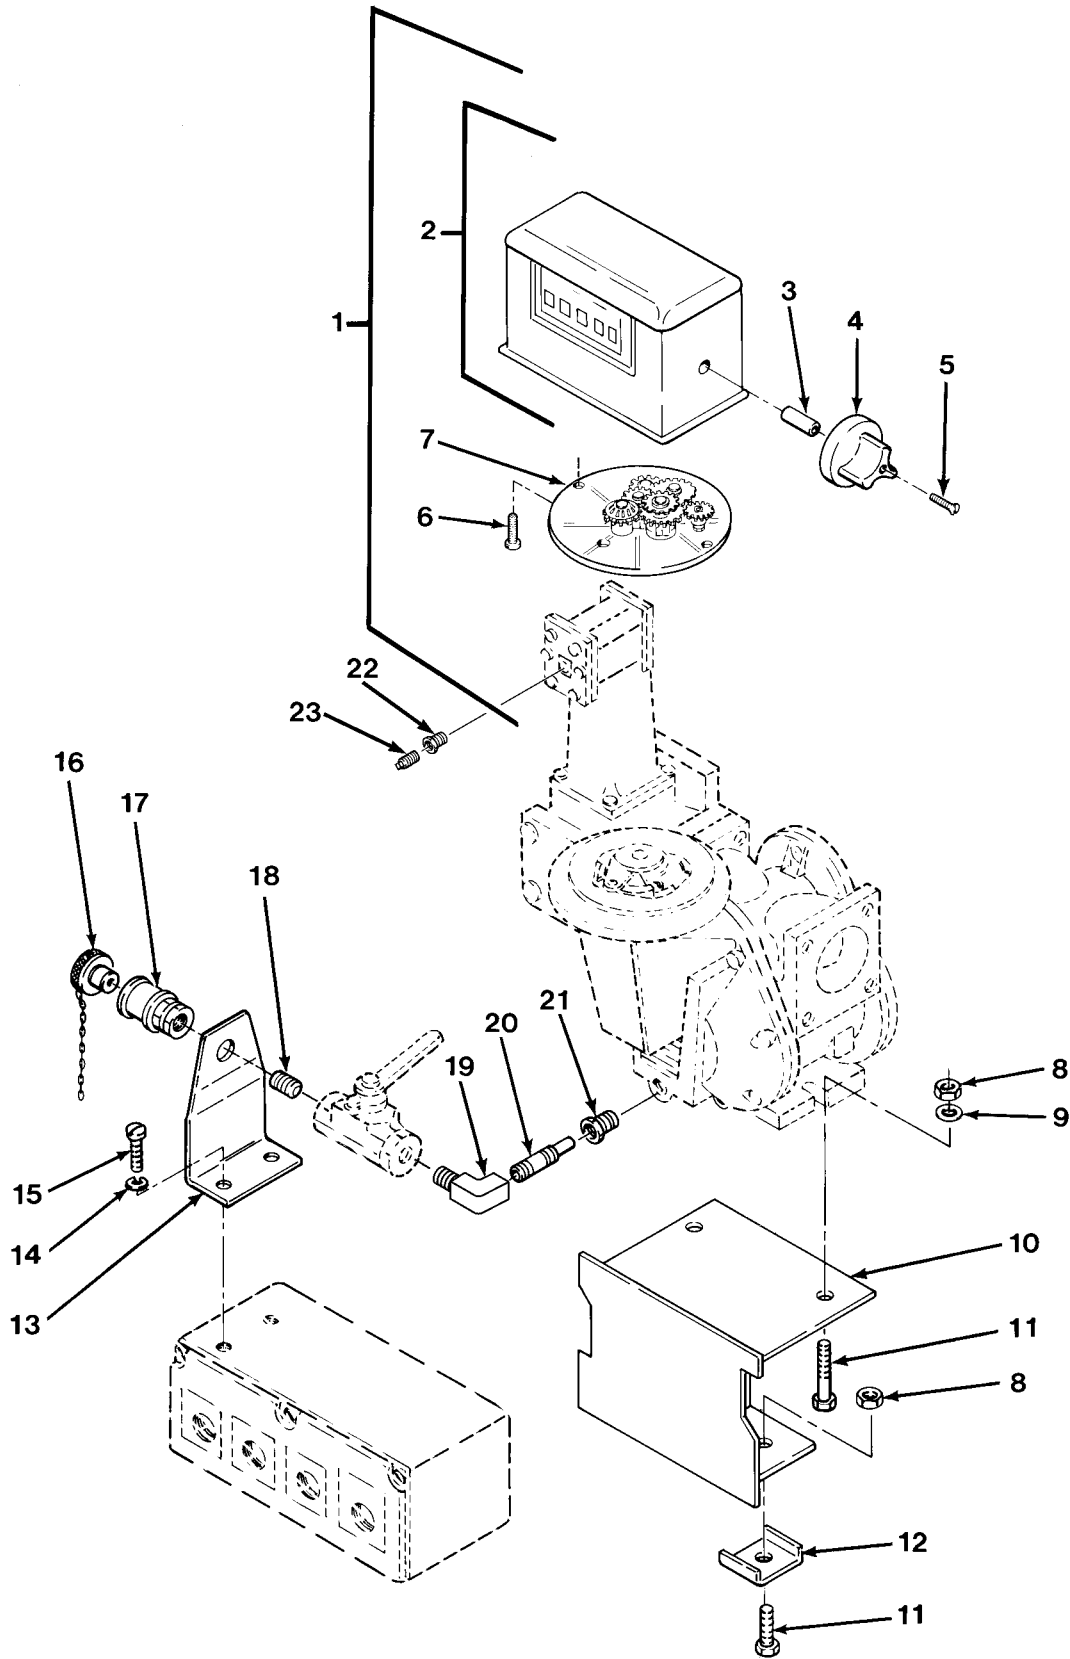

END OF FIGURE

FIG.445 FLOWMETER INSTALLATION

SECTION II

TM 9-2320-279-24P, C1

(1) ITEM NO	(2) SMR CODE	(3) CAGEC CAGEC	(4) PART NUMBER	(5) DESCRIPTION AND USABLE ON CODES(UOC)	(6) QTY
GROUP 7202 PUMPS AND METERS FIG.445 FLOWMETER INSTALLATION					
1	PBFHH	04366	M25-C-2(P9525)	FLOWMETER	1
				UOC:H02,H07	
2	PAFZZ	79142	788700-001	.REGISTER,METER	1
				UOC:H02,H07	
3	PAOZZ	79142	324756-001	..SHAFT,STRAIGHT	1
				UOC:H02,H07	
4	PAOZZ	79142	324757-001	..KNOB	1
				UOC:H02,H07	
5	PAOZZ	79142	503648-001	..SCREW,MACHINE	1
				UOC:H02,H07	
6	PAFZZ	45152	2BA564	.SCREW,CAP,HEXAGON H	4
				UOC:H02,H07	
7	PFFZZ	04366	G3126	.PLATE,GEAR	1
				UOC:H02,H07	
8	PAFZZ	96906	MS51922-17	NUT,SELF-LOCKING,HE	4
				UOC:H02,H07	
9	PAFZZ	17566	45A115-P19	WASHER,FLAT	2
				UOC:H02,H07	
10	PFFZZ	17566	45B002	STAND,FLOW METER	1
				UOC:H02,H07	
11	PAFZZ	80204	B1821BH038C200N	SCREW,CAP,HEXAGON H	4
				UOC:H02,H07	
12	PAFZZ	17566	45A110-P1	PLATE,MENDING	2
				UOC:H02,H07	
13	PAOZZ	17566	45A363	BRACKET,ANGLE	1
				UOC:H02,H07	
14	PAOZZ	96906	MS35338-43	WASHER,LOCK	2
				UOC:H02,H07	
15	PAOZZ	96906	MS51851-66	SCREW,TAPPING	2
				UOC:H02,H07	
16	PAOZZ	17566	45A214-P6	COUPLING HALF,QUICK	1
				UOC:H02,H07	
17	PAOZZ	17566	45A214-P5	COUPLING HALF,QUICK	1
				UOC:H02,H07	
* 18	PAOZZ	45152	057-390001	NIPPLE,PIPE	1
				UOC:H02,H07	
* 19	PAOZZ	45152	057-590001	ELBOW,PIPE	1
				UOC:H02,H07	
20	PAOZZ	17566	45A214-P2	NIPPLE,PIPE	1
				UOC:H02,H07	
21	PAOZZ	17566	45A214-P1	BUSHING,PIPE	1
				UOC:H02,H07	
* 22	PAOZZ	45152	057-290002	BUSHING,REDUCER	1
				UOC:H02,H07	
* 23	PAOZZ	45152	057-090004	PLUG,PIPE	1
				UOC:H02,H07	