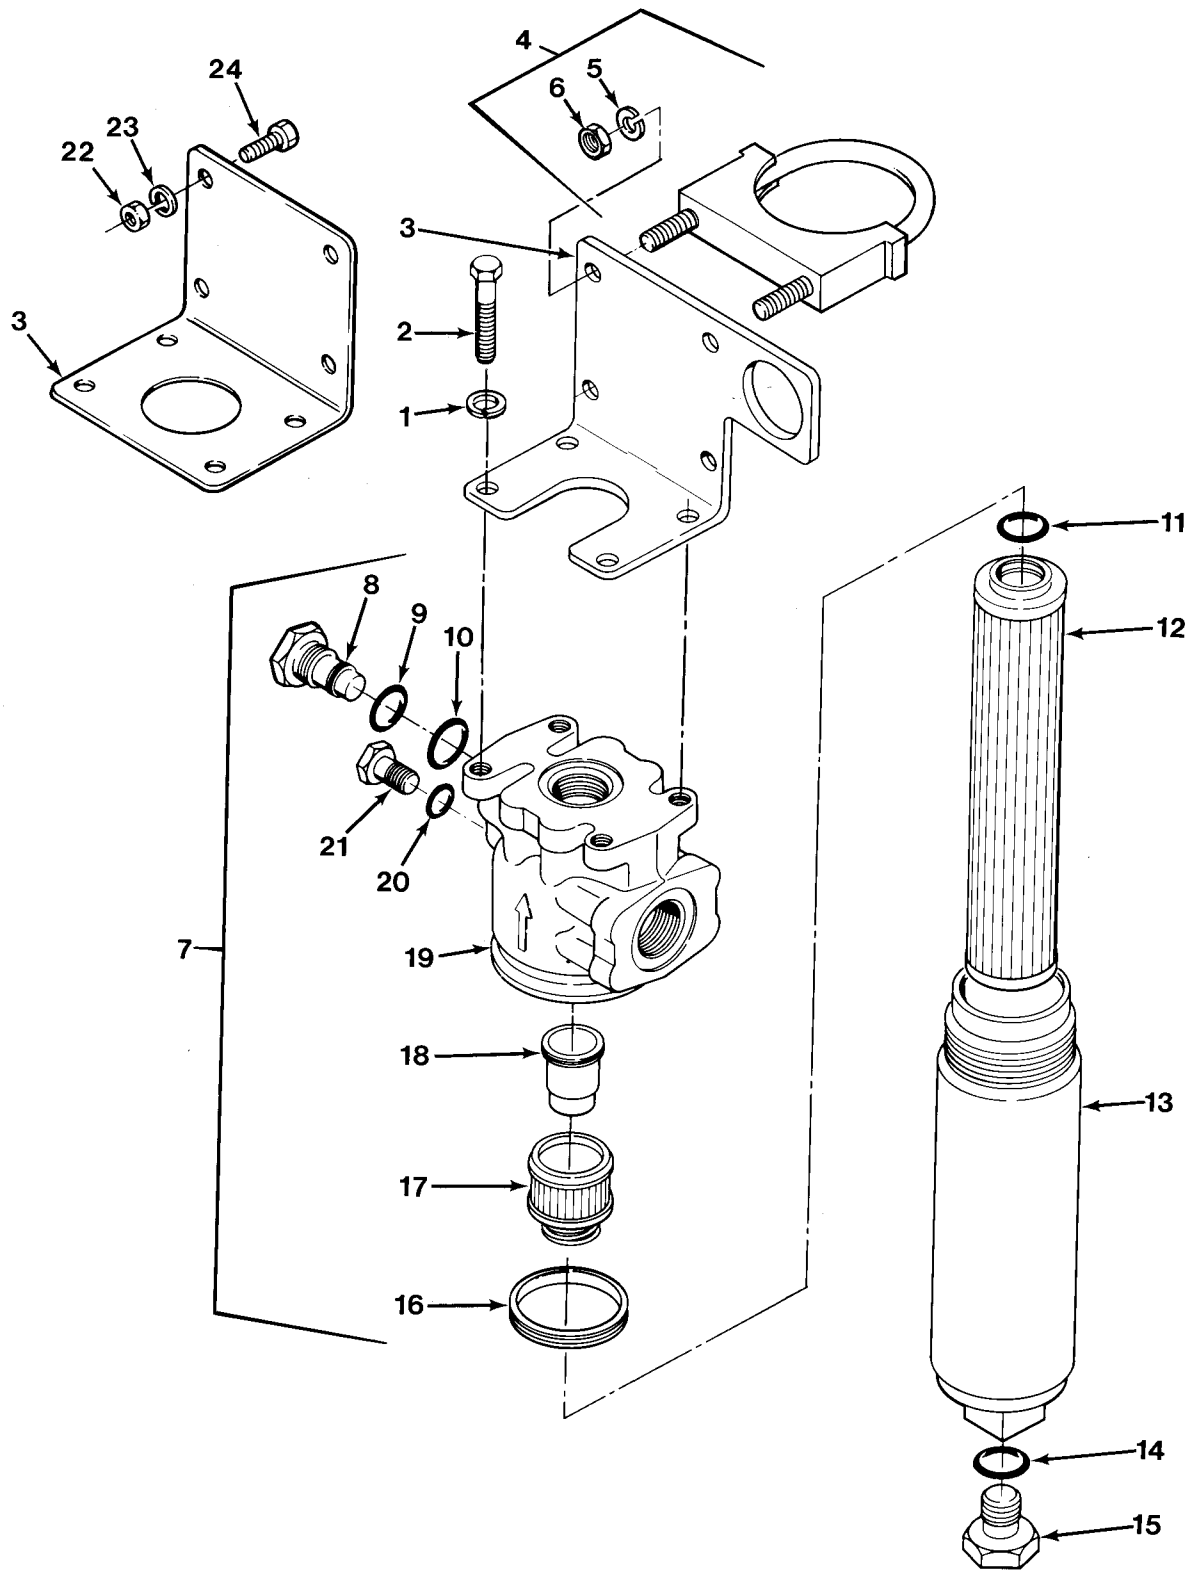

END OF FIGURE

FIG.412 CRANE HYDRAULIC FILTER - M977, M984A1 AND M985

SECTION II			TM 9-2320-279-24P		
(1)	(2)	(3)	(4)	(5)	(6)
ITEM	SMR		PART		
NO	CODE	CAGEC	NUMBER	DESCRIPTION AND USABLE ON CODES(UOC)	QTY
GROUP 2406 STRAINERS, FILTERS, LINES AND FITTINGS, ETC. FIG.412 CRANE HYDRAULIC FILTER - M977, M984A1 AND M985					
1	PAOZZ	45152	352AX	WASHER, LOCK UOC:H01,H05,H06,H09	4
2	PAOZZ	45152	316BX1	SCREW,CAP,HEXAGON H UOC:H01,H05,H06,H09	4
3	PAOZZ	45152	1452760	BRACKET,ANGLE UOC:H01,H05,H06,H09	1
3	PAOZZ	45152	1475220	BRACKET,ANGLE UOC:H40	1
4	XDOZZ	45152	1455800	CLAMP,LOOP UOC:H01,H05,H06,H09	2
5	PAOZZ	96906	MS35338-46	.WASHER,LOCK UOC:H01,H05,H06,H09	2
6	PAOZZ	96906	MS51967-8	.NUT,PLAIN,HEXAGON UOC:H01,H05,H06,H09	2
7	PAOOO	06816	HH9800A16DNSBBTY 123	FILTER,FLUID UOC:CBT,CBW,H01,H05,H06,H09,H40	1
8	PAOZZ	06816	1197883	.PLUG,PIPE UOC:H01,H05,H06,H09,H40	1
9	PCOZZ	06816	1124507	.PACKING,PREFORMED UOC:H01,H05,H06,H09,H40	1
10	PFOZZ	17238	OR-014	.PACKING,PREFORMED UOC:H01,H05,H06,H09,H40	1
11	PAOZZ	06816	1112310	.PACKING,PREFORMED UOC:H01,H05,H06,H09,H40	1
12	PAOZZ	06816	HC9800FDN8HY334	.FILTER ELEMENT,FLUI UOC:H01,H05,H06,H09,H40	1
13	XAOZZ	06816	1129275	.BOWL UOC:H01,H05,H06,H09,H40	1
14	PCOZZ	06816	1128242	.PACKING,PREFORMED UOC:H01,H05,H06,H09,H40	1
15	PAOZZ	06816	1128259	.PLUG UOC:H01,H05,H06,H09,H40	1
16	PCOZZ	06816	1197013	.PACKING,PREFORMED UOC:H01,H05,H06,H09,H40	1
17	PAOZZ	06816	HB9800-BPF	.SCREEN,BYPASS FILTE UOC:H01,H05,H06,H09,H40	1
18	PFOZZ	06816	HC9860-16RV	.VALVE,HOLD,BOOM HOI UOC:H01,H05,H06,H09,H40	1
19	XAOZZ	06816	1128176	.HEAD UOC:H01,H05,H06,H09,H40	1
20	PCOZZ	06816	1124510	.PACKING,PREFORMED UOC:H01,H05,H06,H09,H40	1
21	PFOZZ	06816	1128258	.PLUG UOC:H01,H05,H06,H09,H40	1
22	PAOZZ	96906	MS35690-604	NUT,PLAIN,HEXAGON UOC:H40	4