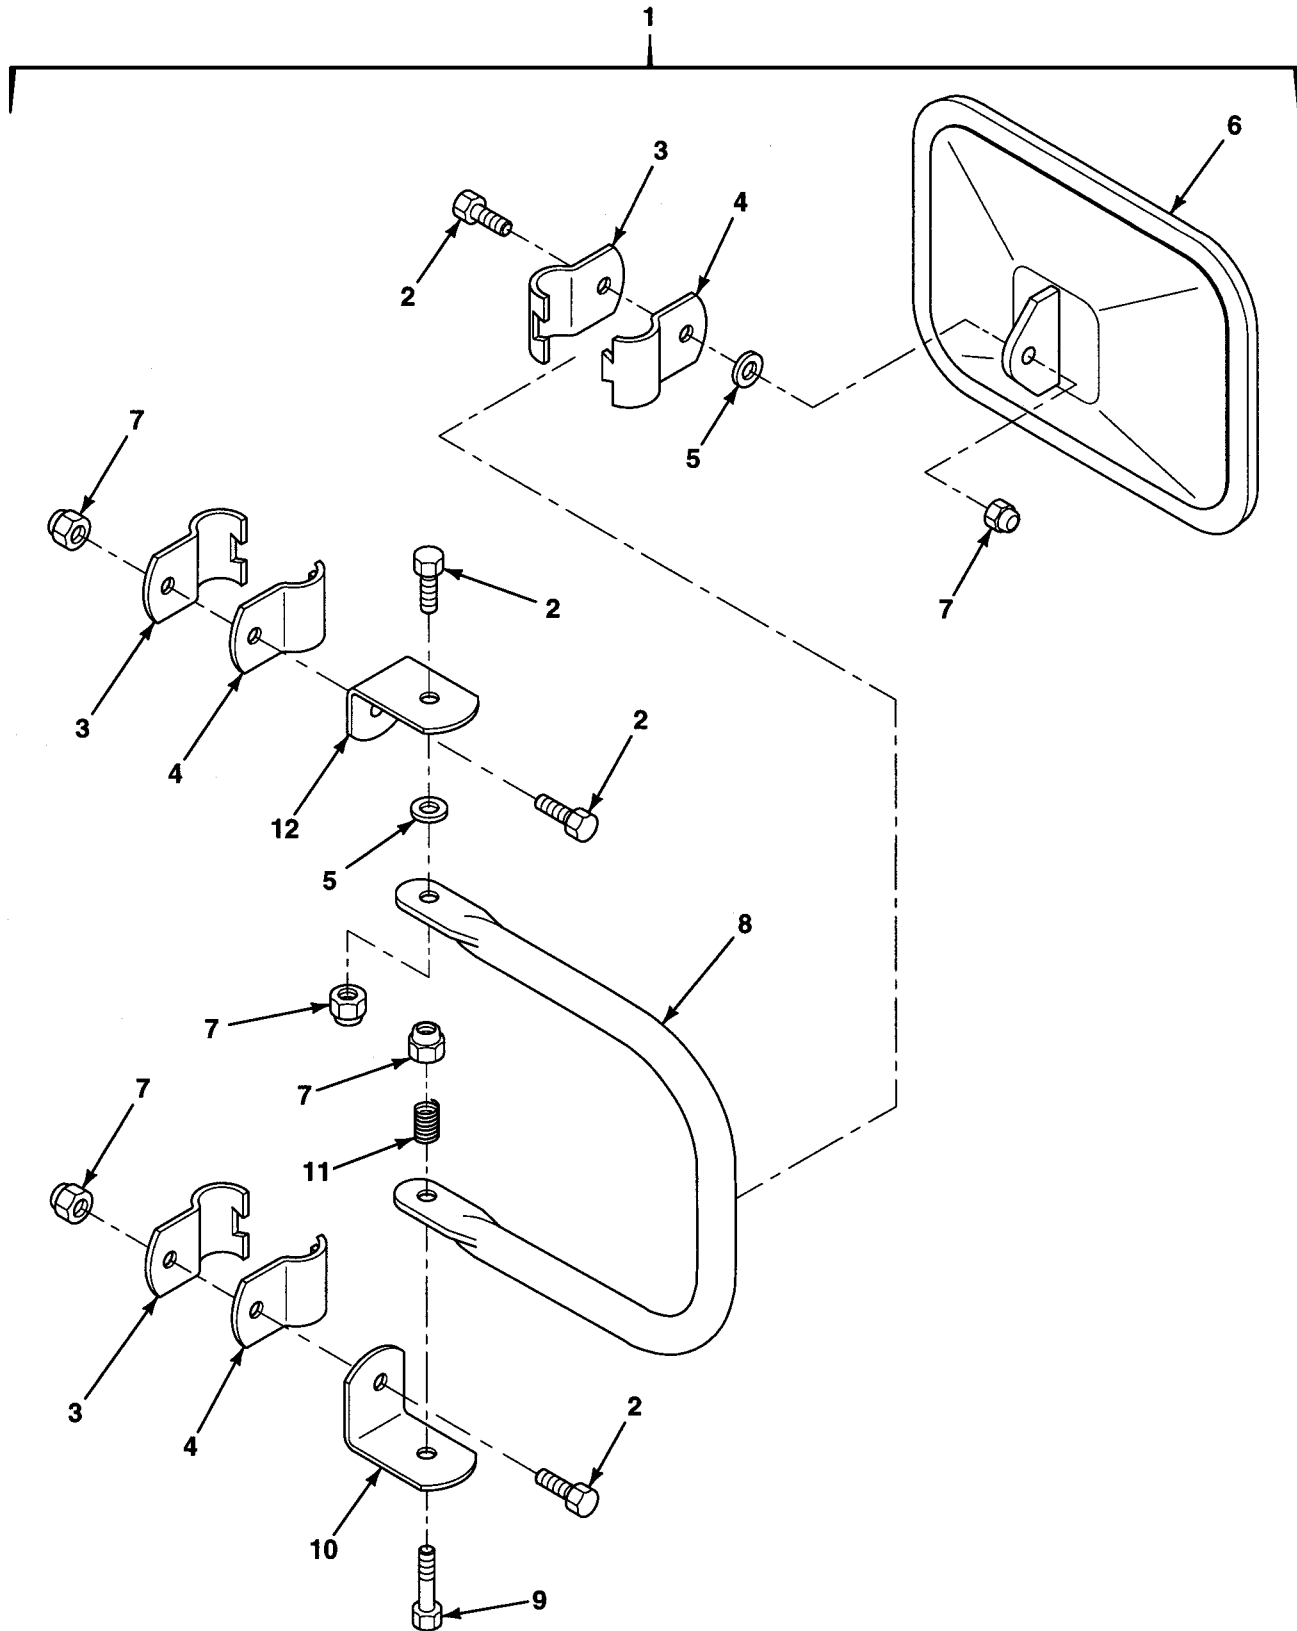

END OF FIGURE

FIG.393 EXTENSION MIRROR ASSEMBLY - M984A1

SECTION II

TM 9-2320-279-24P, 003

(1) ITEM NO	(2) SMR CODE	(3) CAGEC CAGEC	(4) PART NUMBER	(5) DESCRIPTION AND USABLE ON CODES(UOC)	(6) QTY
GROUP 2202 ACCESSORY ITEMS FIG.393 EXTENSION MIRROR ASSEMBLY - M984A1					
* 1	PAOOO	30226	603561	MIRROR ASSY,EXT UOC:CBT,CBW,LHS,LHU,LHW,H40	1
* 2	PAOZZ	30226	102360	.SCREW,CAP,HEX HD UOC:CBT,CBW,LHS,LHU,LHW,H40	4
* 3	PAOZZ	30226	602063	.CLIP UOC:CBT,CBW,LHS,LHU,LHW,H40	3
* 4	PAOZZ	30226	602064	.CLIP UOC:CBT,CBW,LHS,LHU,LHW,H40	3
* 5	PAOZZ	30226	101995	.WASHER,FLAT UOC:CBT,CBW,LHS,LHU,LHW,H40	2
* 6	PAOZZ	30226	602241	.MIRROR UOC:CBT,CBW,LHS,LHU,LHW,H40	1
* 7	PAOZZ	30226	102382	.NUT,HEX UOC:CBT,CBW,LHS,LHU,LHW,H40	5
* 8	PAOZZ	30226	604387	.LOOP UOC:CBT,CBW,LHS,LHU,LHW,H40	1
* 9	PAOZZ	30226	101395	.SCREW,CAP,HEX HD UOC:CBT,CBW,LHS,LHU,LHW,H40	1
* 10	PAOZZ	30226	604508	.BRACKET UOC:CBT,CBW,LHS,LHU,LHW,H40	1
* 11	PAOZZ	30226	600166	.SPRING UOC:CBT,CBW,LHS,LHU,LHW,H40	1
* 12	PAOZZ	30226	604503	.BRACKET UOC:CBT,CBW,LHS,LHU,LHW,H40	1