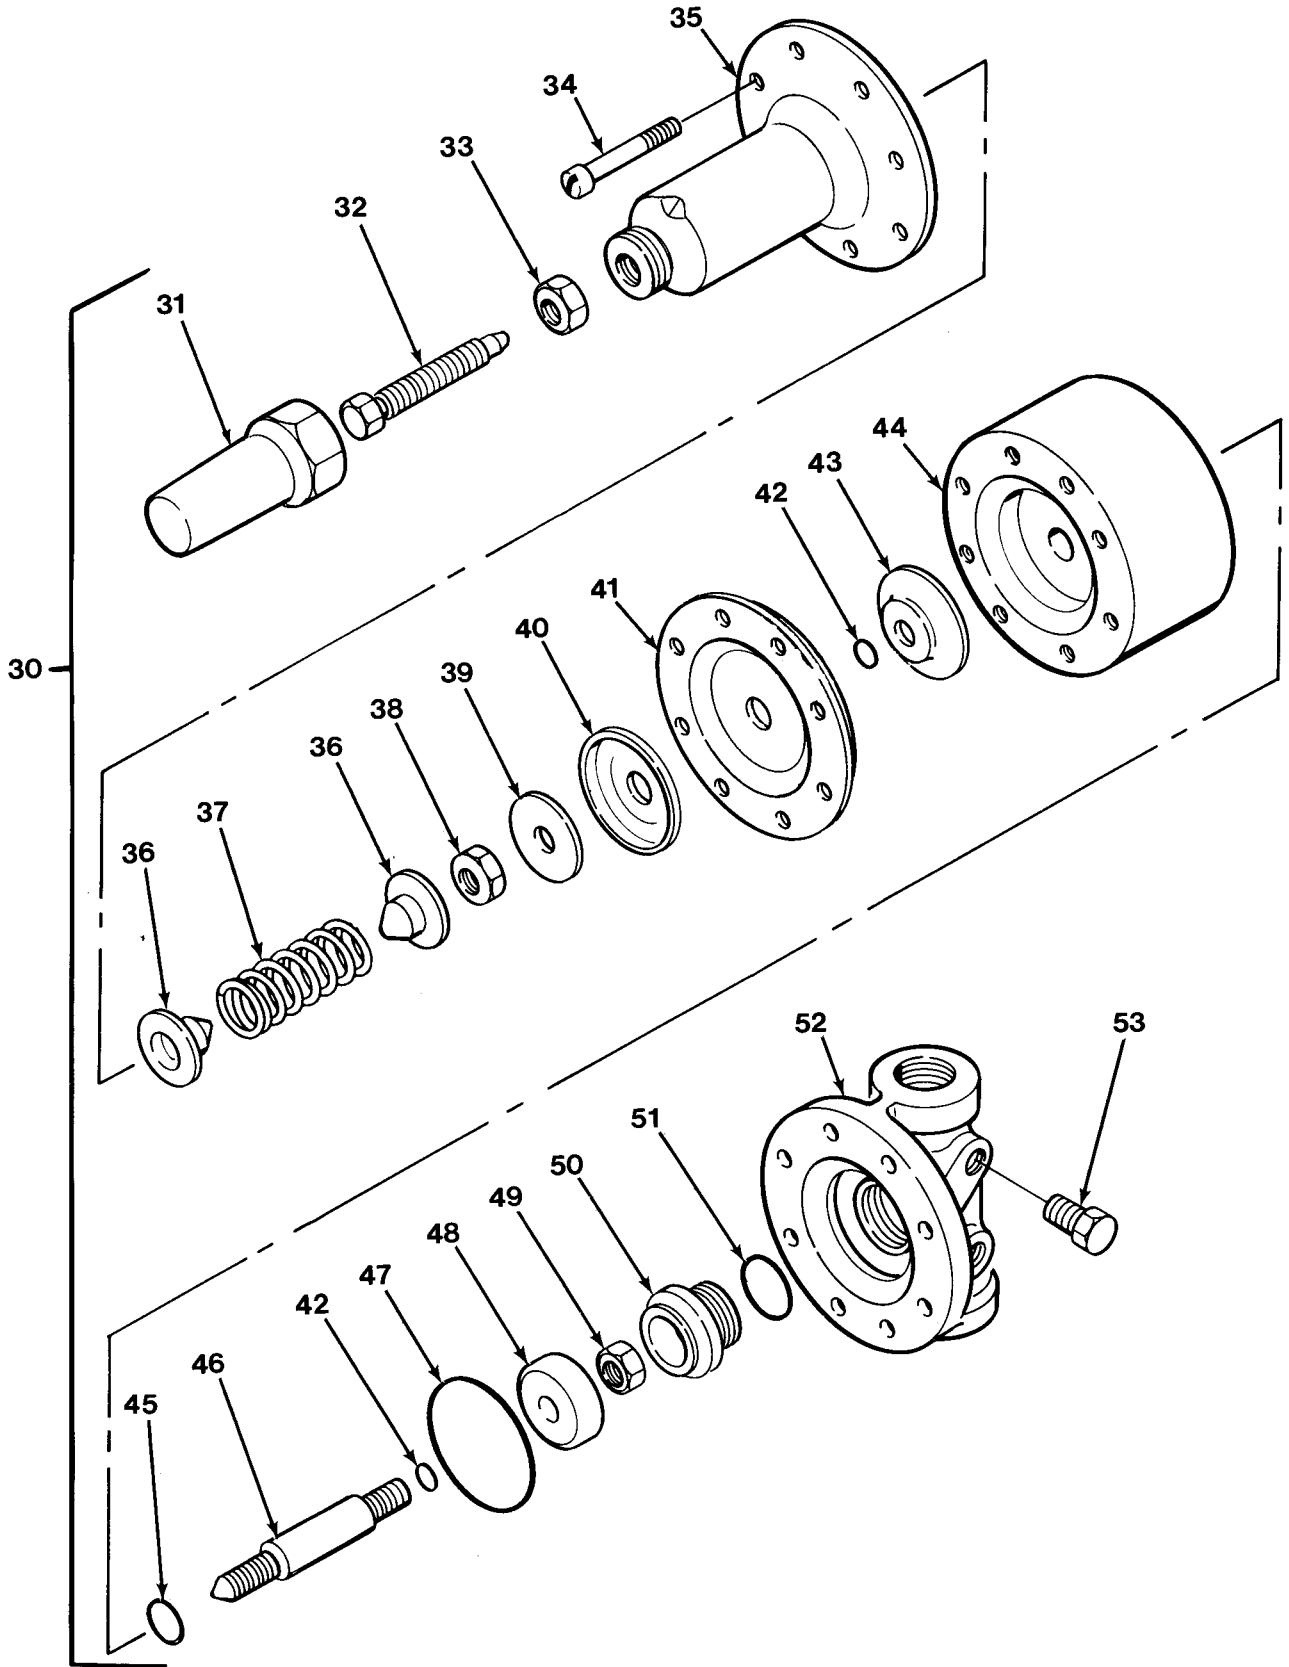

END OF FIGURE

FIG.470 V4 RELIEF VALVE (SHEET 1 OF 3)

FIG.470 V4 RELIEF VALVE (SHEET 2 OF 3)

FIG.470 V4 RELIEF VALVE (SHEET 3 OF 3)

SECTION II

TM 9-2320-279-24P

(1) ITEM NO	(2) SMR CODE	(3) CAGEC	(4) PART NUMBER	(5) DESCRIPTION AND USABLE ON CODES(UOC)	(6) QTY
GROUP 7203 VALVE, FITTINGS, LINES FIG.470 V4 RELIEF VALVE					
1	PAOFF	17566	45A391	VALVE,RELIEF,PRESSU	1
				UOC:H02,H07	
2	PAOFF	17566	45A391-P2	.INDICATOR,SIGHT,LIQ	1
				UOC:H02,H07	
3	PAFZZ	17566	45A391-P28	..SCREW,MACHINE	1
				UOC:H02,H07	
4	PAFZZ	17566	45A391-P31	..WASHER,FLAT	1
				UOC:H02,H07	
5	XAFZZ	17566	45A391-P26	..HOUSING,SIGHT GLASS	1
				UOC:H02,H07	
6	PAFZZ	17566	45A391-P29	..GASKET	2
				UOC:H02,H07	
7	PAFZZ	17566	45A391-P30	..TUBING,GLASS	1
				UOC:H02,H07	
8	PAFZZ	17566	45A391-P25	..ADAPTER,STRAIGHT,PI	1
				UOC:H02,H07	
9	PAFZZ	17566	45A391-P27	..STEM,FLUID VALVE	1
				UOC:H02,H07	
10	PAFFF	17566	45A391-P63	..STRAINER,SEDIMENT	1
				UOC:H02,H07	
11	PAOZZ	17566	45A391-P58	..PLUG,PIPE	1
				UOC:H02,H07	
12	PAOZZ	17566	45A391-P60	..PLUG,PIPE	1
				UOC:H02,H07	
13	PAOZZ	17566	45A391-P56	..PACKING,PREFORMED	1
				UOC:H02,H07	
14	PAOZZ	17566	45A391-P61	..STRAINER,SEDIMENT	1
				UOC:H02,H07	
15	PAFZZ	17566	45A391-P55	..PACKING,PREFORMED	1
				UOC:H02,H07	
16	PAFZZ	17566	45A391-P62	..PLUG,PIPE	1
				UOC:H02,H07	
17	PAFZZ	96906	MS51504A6-6S	..ELBOW,PIPE TO TUBE	4
				UOC:H02,H07	
18	PAFZZ	96906	MS51504-A4S	..ELBOW,PIPE TO TUBE	2
				UOC:H02,H07	
19	PAFZZ	88044	AN911-3J	..NIPPLE,PIPE	2
				UOC:H02,H07	
20	PAFZZ	17566	45A391-P1-5J	..ELBOW,PIPE	1
				UOC:H02,H07	
21	PAFZZ	17566	45A391-P1-5D	..REDUCER,PIPE	2
				UOC:H02,H07	
22	PFFZZ	17566	45A391-P1-5C	..TUBE,BENT,METALLIC	1
				UOC:H02,H07	
23	PFFZZ	17566	45A391-P1-5M	..TUBE,BENT,METALLIC	1
				UOC:H02,H07	
24	PFFZZ	17566	45A391-P1-I	..TUBE,BENT,METALLIC	1
				UOC:H02,H07	