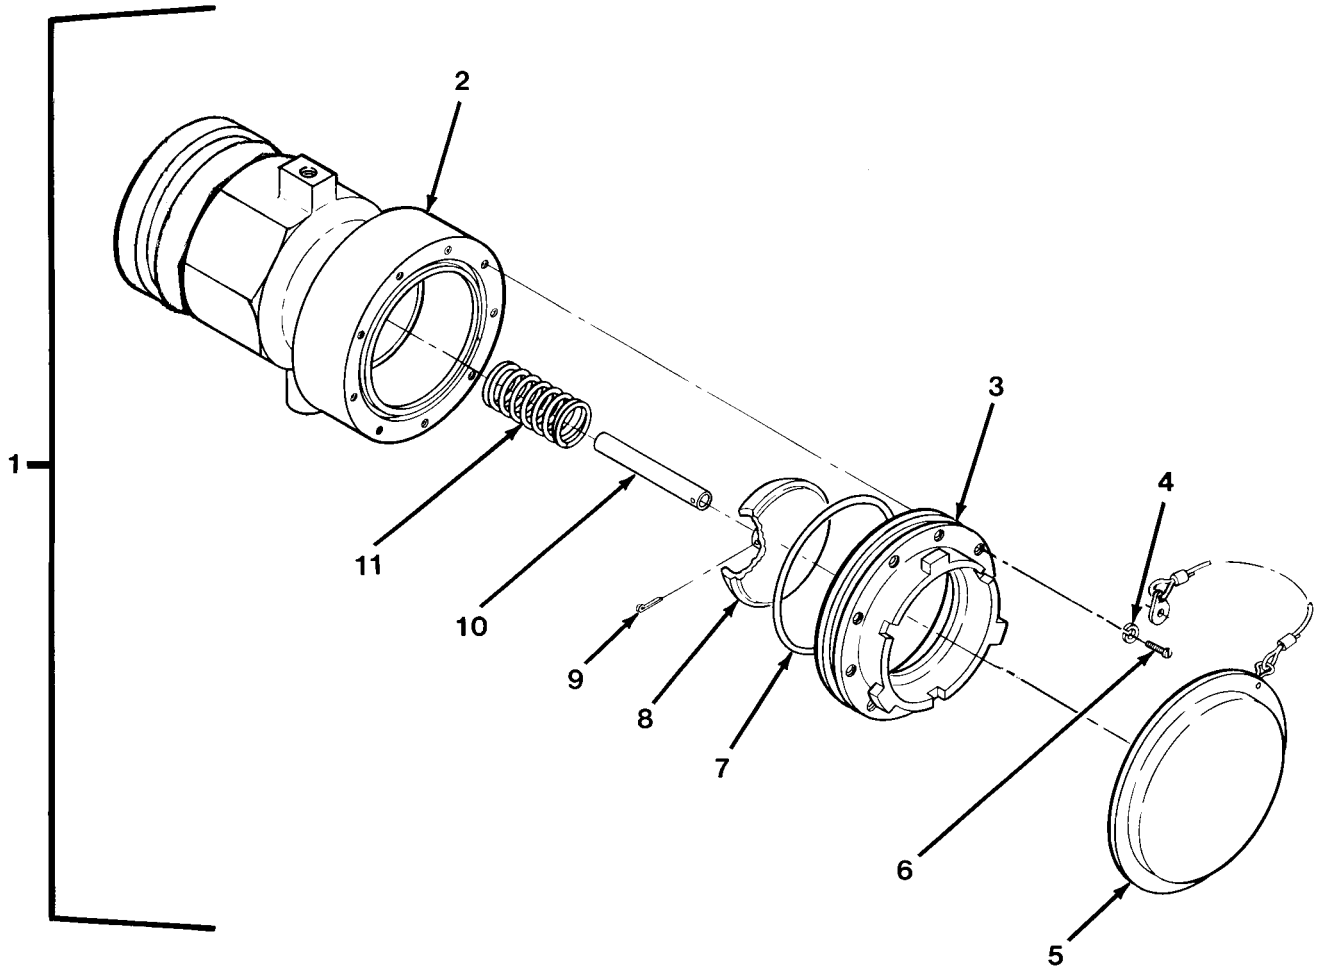

END OF FIGURE

FIG.464 V2 BOTTOM LOAD ADAPTER

SECTION II

TM 9-2320-279-24P

(1) ITEM NO	(2) SMR CODE	(3) CAGEC CAGEC	(4) PART NUMBER	(5) DESCRIPTION AND USABLE ON CODES(UOC)	(6) QTY
GROUP 7203 VALVE, FITTINGS, LINES FIG.464 V2 BOTTOM LOAD ADAPTER					
1	PAOHH	17566	45A218	COUPLING HALF,QUICK	1
				UOC:H02,H07	
2	XDHZZ	17566	45A218-P1	.COUPLING BODY,BOTTO	1
				UOC:H02,H07	
3	PAHZZ	79318	1427-595148-2	.FLANGE,PIPE	1
				UOC:H02,H07	
4	PAOZZ	96906	MS35335-89	.WASHER,LOCK	9
				UOC:H02,H07	
5	PAOZZ	79318	2682050	.CAP,FILLER OPENING	1
				UOC:H02,H07	
6	PAOZZ	96906	MS35274-80	.SCREW,MACHINE	9
				UOC:H02,H07	
7	PAHZZ	96906	MS29513-237	.PACKING,PREFORMED	1
				UOC:H02,H07	
8	XDHZZ	64548	1427-576849	.POPPET,VARIABLE	1
				UOC:H02,H07	
9	PAHZZ	96906	MS24665-300	.PIN,COTTER	1
				UOC:H02,H07	
10	PAHZZ	79318	1427-585179	.SHAFT,STRAIGHT	1
				UOC:H02,H07	
11	PAHZZ	79318	F60F1738	.SPRING,HELICAL,COMP	1
				UOC:H02,H07	