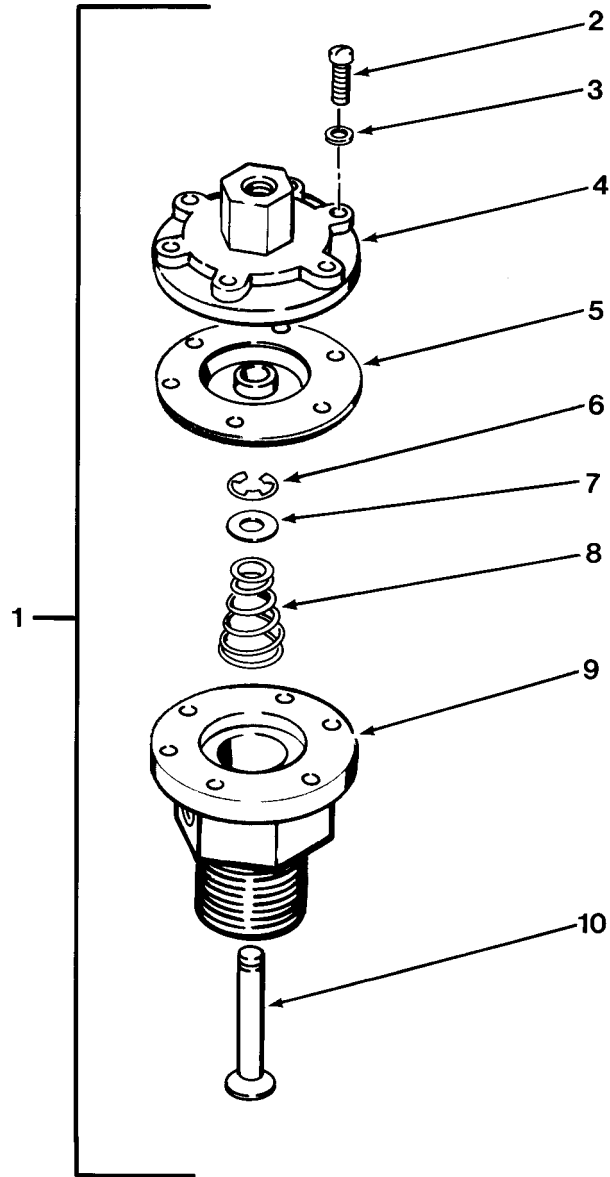

END OF FIGURE

FIG.457 V14 PILOT VALVE

SECTION II

TM 9-2320-279-24P

(1) ITEM NO	(2) SMR CODE	(3) CAGEC CAGEC	(4) PART NUMBER	(5) DESCRIPTION AND USABLE ON CODES(UOC)	(6) QTY
GROUP 7203 VALVE, FITTINGS, LINES FIG.457 V14 PILOT VALVE					
1	PAOHF	79318	2681193	VALVE,CROSS	1
				UOC:H02,H07	
2	PAHZZ	03038	LP503-6-8	.SCREW,SELF-LOCKING	6
				UOC:H02,H07	
3	PAHZZ	80205	NAS620C6	.WASHER,FLAT	6
				UOC:H02,H07	
4	PAHZZ	79318	2681197	.COVER,ACCESS	1
				UOC:H02,H07	
5	PAHZZ	79318	2633219	.DIAPHRAGM,VALVE,SPE	1
				UOC:H02,H07	
6	PAHZZ	96906	MS16633-4018	.RING,RETAINING	1
				UOC:H02,H07	
7	PAHZZ	88044	AN960C10L	.WASHER,FLAT	1
				UOC:H02,H07	
8	PAHZZ	79318	2681196	.SPRING,HELICAL,COMP	1
				UOC:H02,H07	
9	PAHZZ	79318	2681194	.FLANGE,PIPE	1
				UOC:H02,H07	
10	PAHZZ	79318	2813374-101	.DISK,VALVE	1
				UOC:H02,H07	