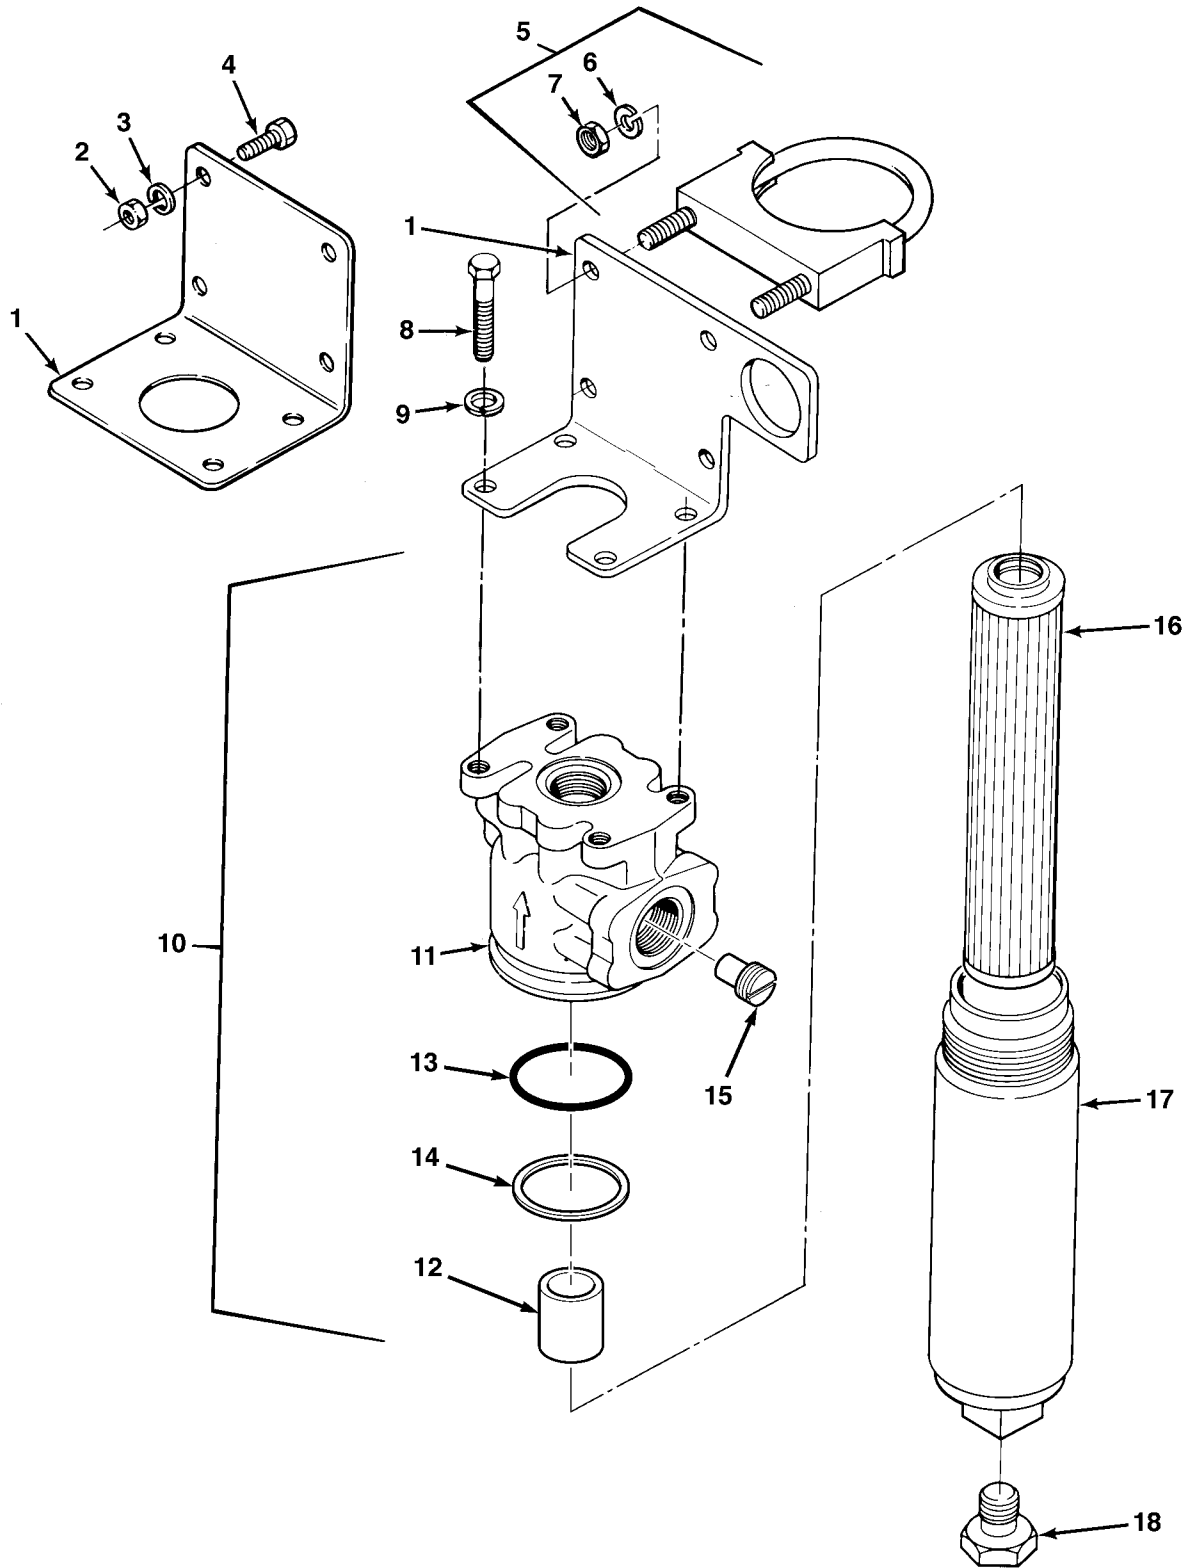

END OF FIGURE

FIG.412A CRANE HYDRAULIC FILTER - M977, M984A1 AND M985

SECTION II			TM 9-2320-279-24P, C02		(6)	
(1)	(2)	(3)	(4)	(5)	(6)	
ITEM	SMR		PART			
NO	CODE	CAGEC	NUMBER	DESCRIPTION AND USABLE ON CODES(UOC)	QTY	
GROUP 2406 STRAINERS, FILTERS, LINES AND FITTINGS, ETC. FIG.412A CRANE HYDRAULIC FILTER - M977, M984A1 AND M985						
1	PAOZZ	45152	1452760	BRACKET,ANGLE	1	
				UOC:H01,H05,H06,H09		
1	PAOZZ	45152	1475220	BRACKET,ANGLE	1	
				UOC:H40		
2	PAOZZ	96906	MS35690-604	NUT,PLAIN,HEXAGON	4	
				UOC:H40		
3	PAOZZ	23382	4303	WASHER,LOCK	4	
				UOC:H40		
4	PAOZZ	80204	B1821BH038C113N	SCREW,CAP,HEXAGON H	4	
				UOC:H40		
5	PAOZZ	45152	1455800	CLAMP,LOOP	2	
				UOC:H01,H05,H06,H09		
6	PAOZZ	96906	MS35338-46	.WASHER,LOCK	2	
				UOC:H01,H05,H06,H09		
7	PAOZZ	96906	MS51967-8	.NUT,PLAIN,HEXAGON	2	
				UOC:H01,H05,H06,H09		
8	PAOZZ	45152	316BX1	SCREW,CAP,HEXAGON H	4	
				UOC:H01,H05,H06,H09		
9	PAOZZ	96906	MS35338-47	WASHER,LOCK	4	
				UOC:H01,H05,H06,H09		
10	PAOOO	08832	EF50-G1454A	FILTER,FLUID	1	
				UOC:CBT,CBW,H01,H05,H06,H09,H40		
11	XAOZZ	08832	LFT-1453	.HEAD	1	
				UOC:H01,H05,H06,H09,H40		
12	PFOZZ	08832	LFT-1362	.BUSHING	1	
				UOC:H01,H05,H06,H09,H40		
*	13	PAOZZ	08832	DF-681	.PACKING,PREFORMED	1
				UOC:H01,H05,H06,H09,H40		
14	PAOZZ	08832	DF-779	.RING,BACKUP	1	
				UOC:H01,H05,H06,H09,H40		
15	PAOZZ	08832	A-TF-882	.VALVE ASSY, BYPASS	1	
				UOC:H01,H05,H06,H09,H40		
16	PAOZZ	08832	G1482	.FILTER ELEMENT,FLUI	1	
				UOC:H01,H05,H06,H09,H40		
*	17	XAOZZ	08832	LFT-1455	.BOWL	1
				UOC:H01,H05,H06,H09,H40		
18	PAOZZ	08832	A-600-4	.PLUG	1	
				UOC:H01,H05,H06,H09,H40		