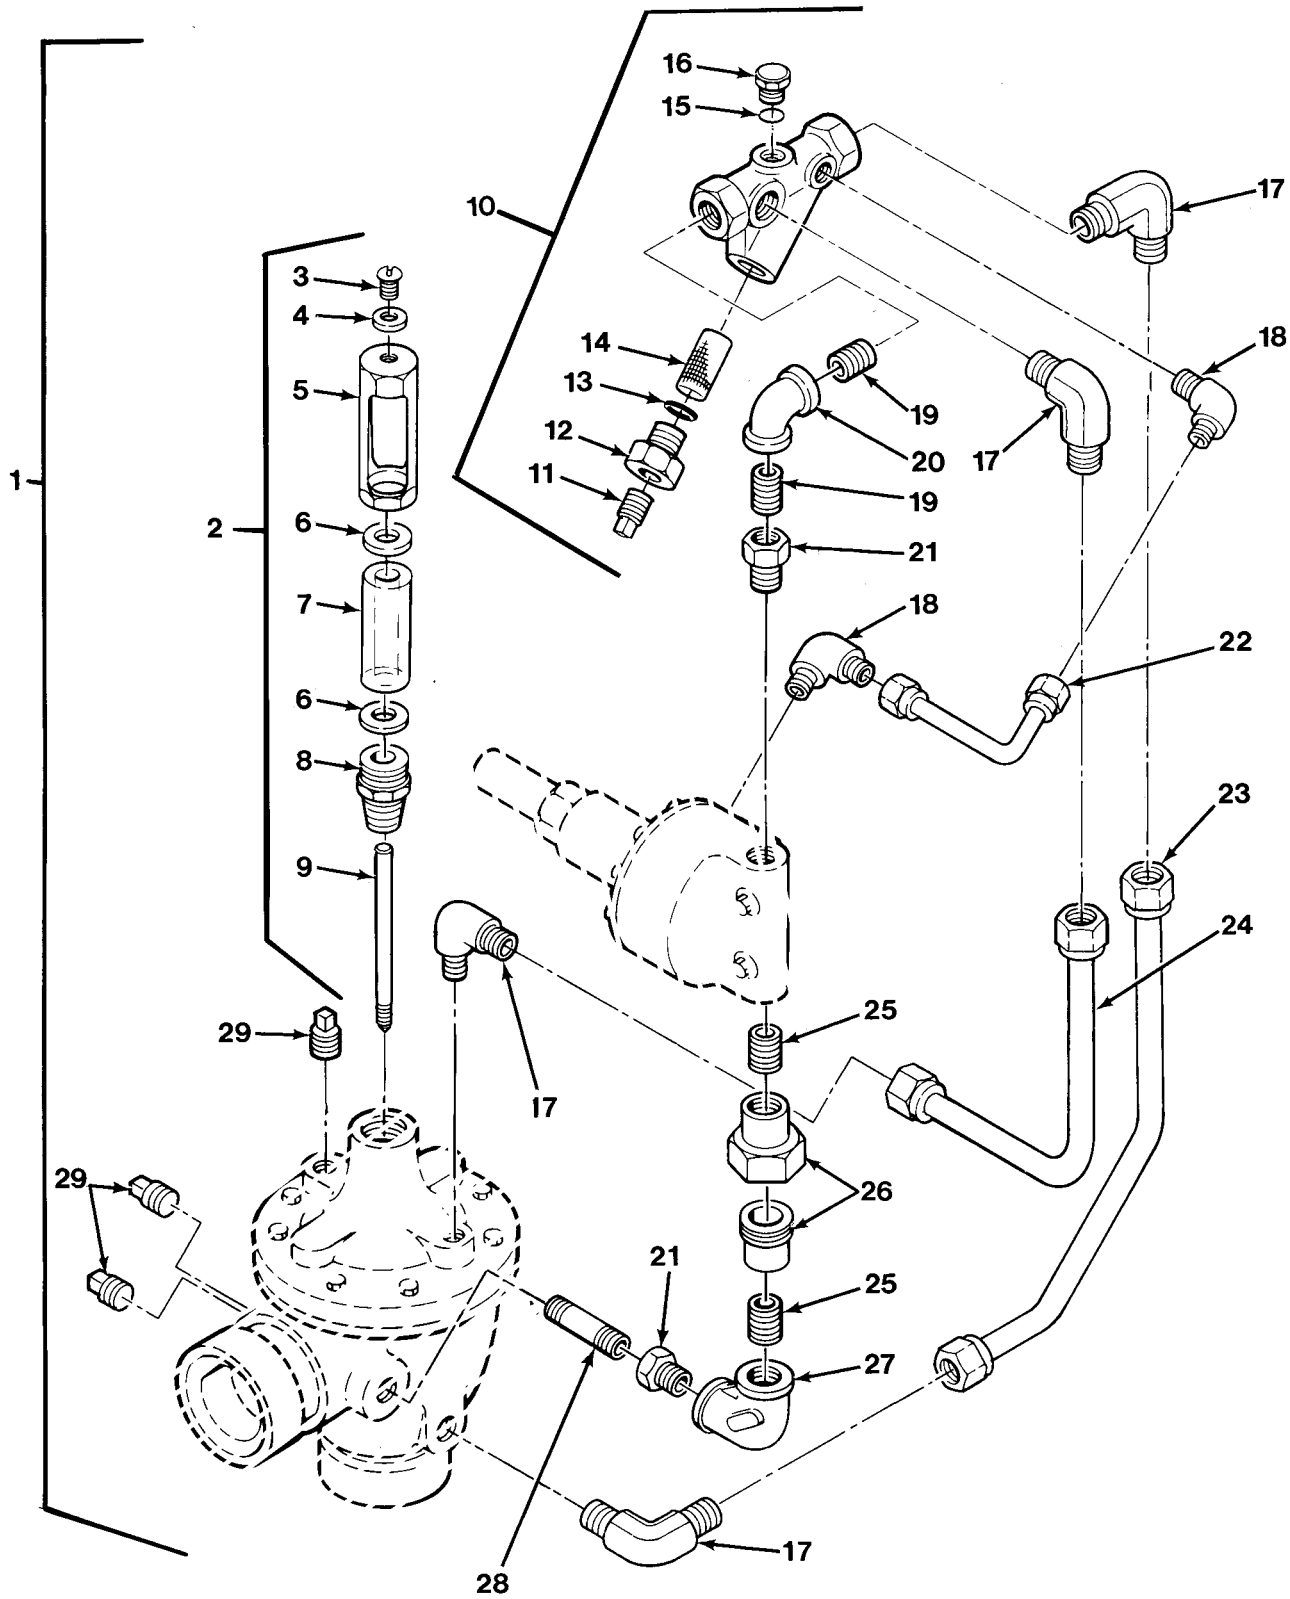

END OF FIGURE

FIG.470 V4 RELIEF VALVE (SHEET 1 OF 3)

FIG.470 V4 RELIEF VALVE (SHEET 2 OF 3)

FIG.470 V4 RELIEF VALVE (SHEET 3 OF 3)

SECTION II

TM 9-2320-279-24P

(1) ITEM NO	(2) SMR CODE	(3) CAGEC	(4) PART NUMBER	(5) DESCRIPTION AND USABLE ON CODES(UOC)	(6) QTY
GROUP 7203 VALVE, FITTINGS, LINES FIG.470 V4 RELIEF VALVE					
1	PAOFF	17566	45A391	VALVE,RELIEF,PRESSU	1
				UOC:H02,H07	
2	PAOFF	17566	45A391-P2	.INDICATOR,SIGHT,LIQ	1
				UOC:H02,H07	
3	PAFZZ	17566	45A391-P28	..SCREW,MACHINE	1
				UOC:H02,H07	
4	PAFZZ	17566	45A391-P31	..WASHER,FLAT	1
				UOC:H02,H07	
5	XAFZZ	17566	45A391-P26	..HOUSING,SIGHT GLASS	1
				UOC:H02,H07	
6	PAFZZ	17566	45A391-P29	..GASKET	2
				UOC:H02,H07	
7	PAFZZ	17566	45A391-P30	..TUBING,GLASS	1
				UOC:H02,H07	
8	PAFZZ	17566	45A391-P25	..ADAPTER,STRAIGHT,PI	1
				UOC:H02,H07	
9	PAFZZ	17566	45A391-P27	..STEM,FLUID VALVE	1
				UOC:H02,H07	
10	PAFFF	17566	45A391-P63	..STRAINER,SEDIMENT	1
				UOC:H02,H07	
11	PAOZZ	17566	45A391-P58	..PLUG,PIPE	1
				UOC:H02,H07	
12	PAOZZ	17566	45A391-P60	..PLUG,PIPE	1
				UOC:H02,H07	
13	PAOZZ	17566	45A391-P56	..PACKING,PREFORMED	1
				UOC:H02,H07	
14	PAOZZ	17566	45A391-P61	..STRAINER,SEDIMENT	1
				UOC:H02,H07	
15	PAFZZ	17566	45A391-P55	..PACKING,PREFORMED	1
				UOC:H02,H07	
16	PAFZZ	17566	45A391-P62	..PLUG,PIPE	1
				UOC:H02,H07	
17	PAFZZ	96906	MS51504A6-6S	..ELBOW,PIPE TO TUBE	4
				UOC:H02,H07	
18	PAFZZ	96906	MS51504-A4S	..ELBOW,PIPE TO TUBE	2
				UOC:H02,H07	
19	PAFZZ	88044	AN911-3J	..NIPPLE,PIPE	2
				UOC:H02,H07	
20	PAFZZ	17566	45A391-P1-5J	..ELBOW,PIPE	1
				UOC:H02,H07	
21	PAFZZ	17566	45A391-P1-5D	..REDUCER,PIPE	2
				UOC:H02,H07	
22	PFFZZ	17566	45A391-P1-5C	..TUBE,BENT,METALLIC	1
				UOC:H02,H07	
23	PFFZZ	17566	45A391-P1-5M	..TUBE,BENT,METALLIC	1
				UOC:H02,H07	
24	PFFZZ	17566	45A391-P1-I	..TUBE,BENT,METALLIC	1
				UOC:H02,H07	