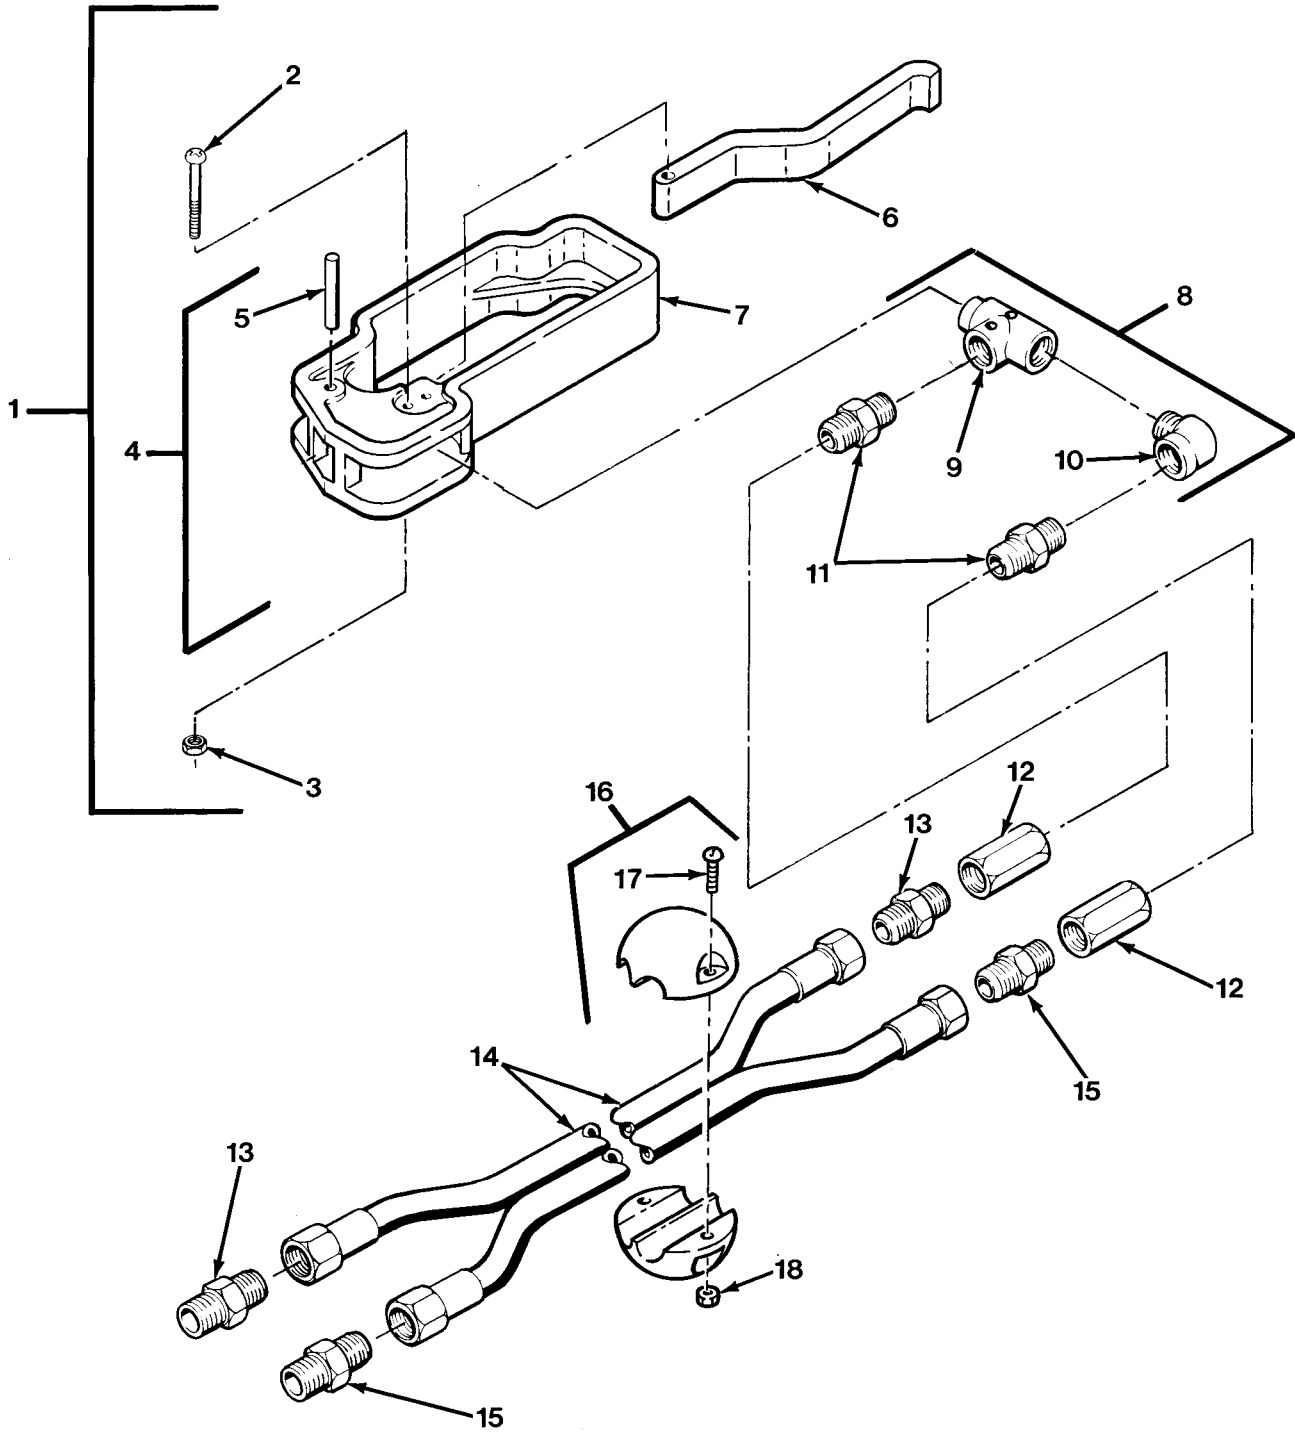

END OF FIGURE

FIG.398 AIR HOSE AND HAV VALVE - M978

SECTION II

TM 9-2320-279-24P, @3

(1) ITEM NO	(2) SMR CODE	(3) CAGEC CAGEC	(4) PART NUMBER	(5) DESCRIPTION AND USABLE ON CODES(UOC)	(6) QTY
GROUP 2202 ACCESSORY ITEMS FIG.398 AIR HOSE AND HAV VALVE - M978					
1	PAOOO	79318	13024KB-1-1	AIR VALVE ASSEMBLY	1
				UOC:H02,H07	
2	PAOZZ	96906	MS35206-251	.SCREW,MACHINE	2
				UOC:H02,H07	
3	PAOZZ	96906	MS21045-08	.NUT,SELF-LOCKING,HE	2
				UOC:H02,H07	
4	PAOOO	79318	13024KA-1A	.HANDLE	1
				UOC:H02,H07	
5	PAOZZ	96906	MS171600	..PIN,SPRING	1
				UOC:H02,H07	
6	PFOZZ	79318	13024KA-2	..LEVER,MANUAL CONTRO	1
				UOC:H02,H07	
7	XAOZZ	64548	13024KA-1	..HANDLE	1
				UOC:H02,H07	
8	PAOOO	79318	13024KB-1-1	.AIR VALVE ASSEMBLY	1
				UOC:H02,H07	
9	PAOZZ	79318	2706012-101	..VALVE,THREE WAY AIR	1
				UOC:H02,H07	
10	PAOZZ	10670	116B3-8	..ELBOW,PIPE	1
				UOC:H02,H07	
11	PAOZZ	79318	2706008	..ADAPTER,STRAIGHT,PI	2
				UOC:H02,H07	
* 12	PAOZZ	45152	2246910	COUPLING,PIPE	2
				UOC:H02,H07	
13	PAOZZ	17566	45A254-P2	NIPPLE,PIPE	2
				UOC:H02,H07	
14	PAOZZ	17566	45A254-P3	DUPLEX HOSE,RUBBER	1
				UOC:H02,H07	
15	PAOZZ	90805	CD120-0724	NIPPLE,PIPE	2
				UOC:H02,H07	
16	PAOOO	92858	HS-3	BALL STOP ASSY	1
				UOC:H02,H07	
17	PAOZZ	96906	MS51492-23	.SCREW,MACHINE	1
				UOC:H02,H07	
18	PAOZZ	96906	MS51967-2	.NUT,PLAIN,HEXAGON	1
				UOC:H02,H07	