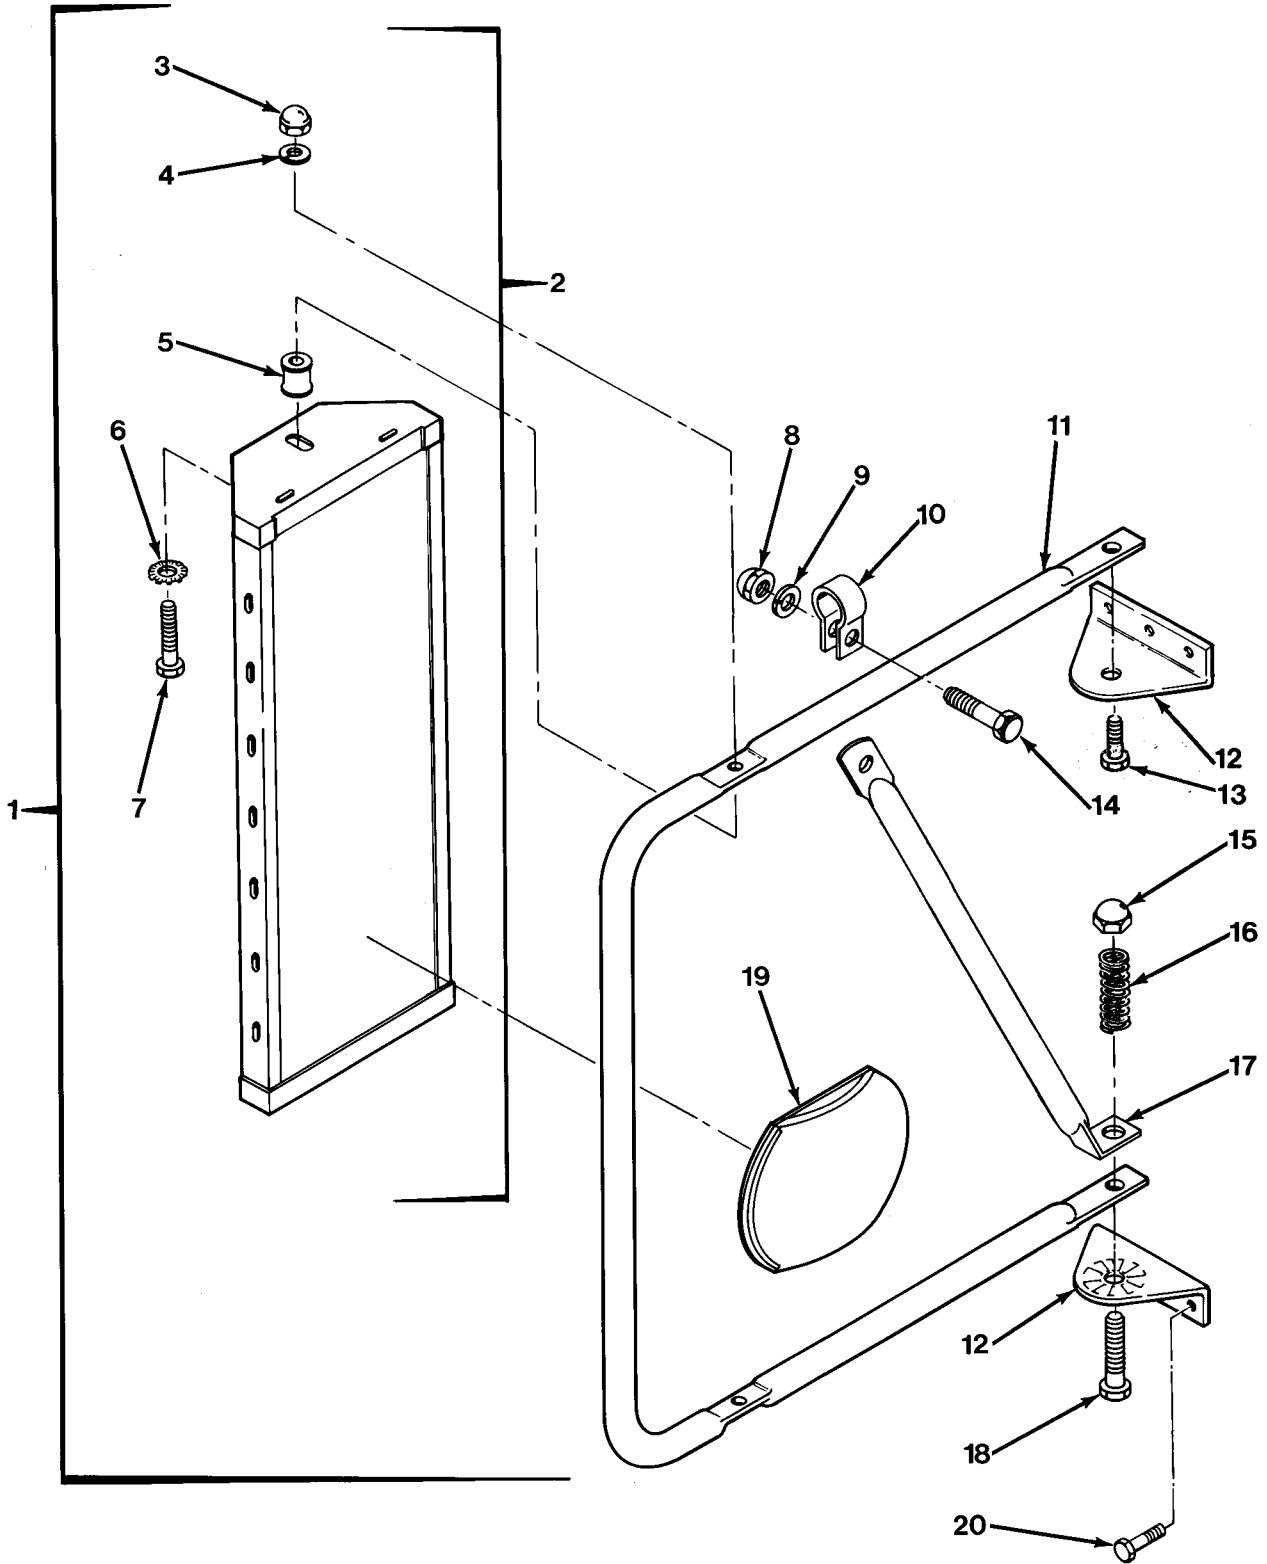

END OF FIGURE

FIG.392 MIRROR ASSEMBLY

SECTION II

TM 9-2320-279-24P, C03

(1) ITEM NO	(2) SMR CODE	(3) CAGEC CAGEC	(4) PART NUMBER	(5) DESCRIPTION AND USABLE ON CODES(UOC)	(6) QTY
GROUP 2202 ACCESSORY ITEMS FIG.392 MIRROR ASSEMBLY					
1	PAOOO	30226	158-OMC-81	MIRROR ASSEMBLY, REA	2
2	PAOZZ	30226	S-158-K	.MIRROR ASSEMBLY, REA	1
3	PAOZZ	30226	158-14	..NUT, PLAIN, CAP	2
4	PAOZZ	96906	MS35338-44	..WASHER, LOCK	2
5	PFOZZ	30226	158-11	..SPACER, SLEEVE	2
6	PAOZZ	30226	158-10	..WASHER, LOCK	2
7	PAOZZ	30226	158-8	..BOLT, MACHINE	2
8	PAOZZ	30226	158-14	.NUT, PLAIN, CAP	1
9	PAOZZ	96906	MS35338-44	.WASHER, LOCK	1
10	PAOZZ	30226	661-C	.CLAMP, LOOP	1
11	PFOZZ	30226	158-OMC-81H	.ARM, REARVIEW MIRROR	1
12	XDOZZ	30226	158-OMC-81-A1	.BRACKET	2
13	PAOZZ	30226	160-S	.SCREW, CAP, HEXAGON H	1
14	PAOZZ	58634	800412-612	.SCREW, CAP, HEXAGON H	1
15	PAOZZ	30226	158-J1	.NUT, PLAIN, CAP	2
16	PAOZZ	30226	160-I	.SPRING, HELICAL, COMP	2
17	PFOZZ	30226	158-OMC-81F	.BRACE, CROSS, MIRROR	1
18	PAOZZ	30226	160-SB	.SCREW, CAP	1
19	PAOZZ	30226	S-46-AS	.MIRROR, GLASS	1
20	PAOZZ	96906	MS51871-3	SCREW, TAPPING	12