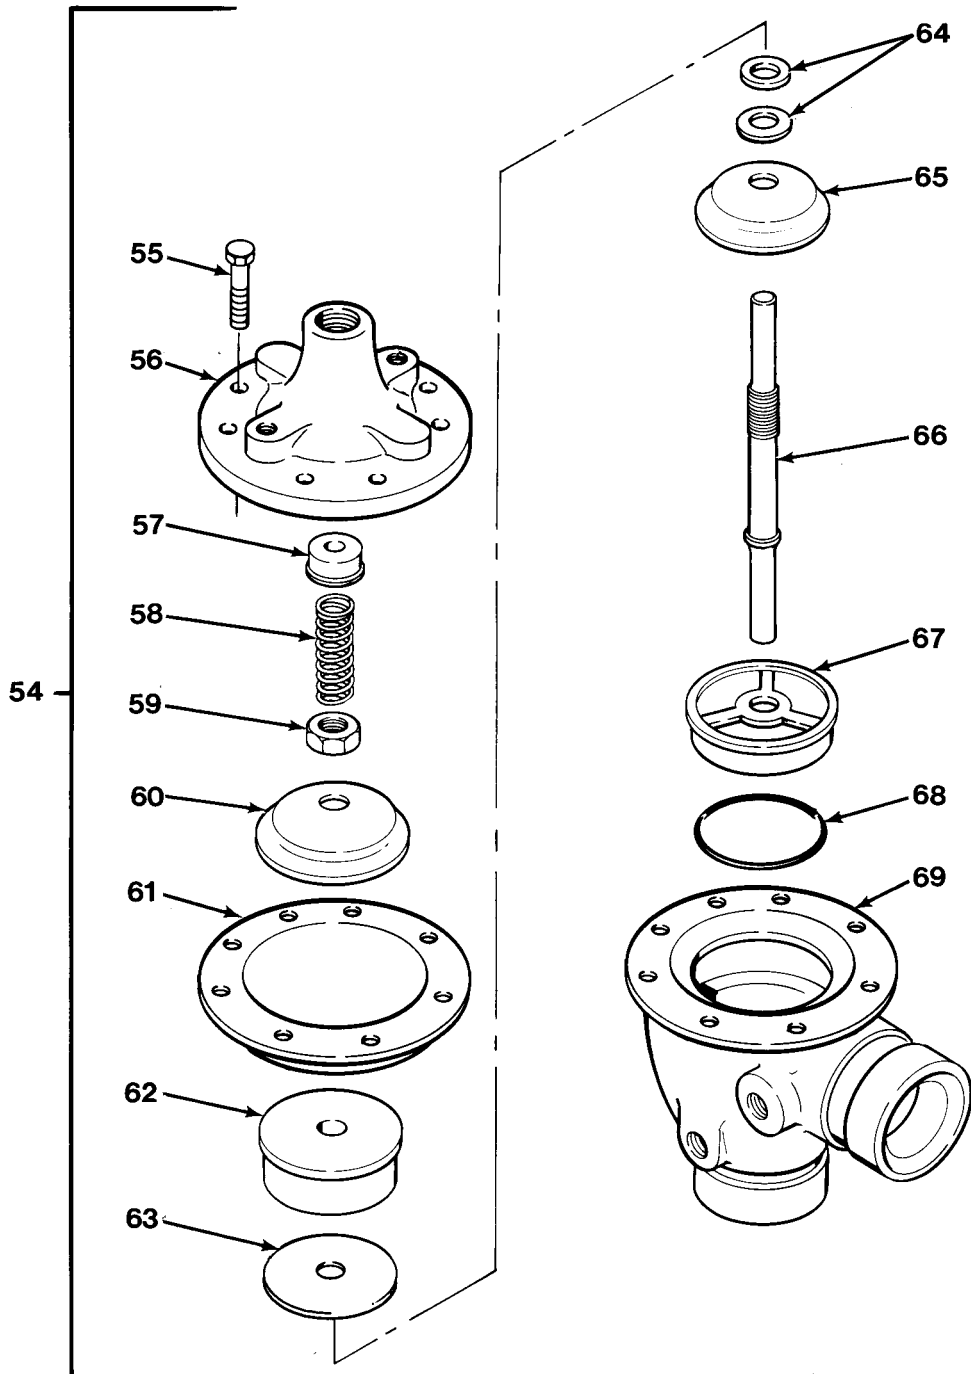

END OF FIGURE

FIG.470 V4 RELIEF VALVE (SHEET 1 OF 3)

FIG.470 V4 RELIEF VALVE (SHEET 2 OF 3)

FIG.470 V4 RELIEF VALVE (SHEET 3 OF 3)

SECTION II

TM 9-2320-279-24P

(1) ITEM NO	(2) SMR CODE	(3) CAGEC	(4) PART NUMBER	(5) DESCRIPTION AND USABLE ON CODES(UOC)	(6) QTY
GROUP 7203 VALVE, FITTINGS, LINES FIG.470 V4 RELIEF VALVE					
1	PAOFF	17566	45A391	VALVE,RELIEF,PRESSU	1
				UOC:H02,H07	
2	PAOFF	17566	45A391-P2	.INDICATOR,SIGHT,LIQ	1
				UOC:H02,H07	
3	PAFZZ	17566	45A391-P28	..SCREW,MACHINE	1
				UOC:H02,H07	
4	PAFZZ	17566	45A391-P31	..WASHER,FLAT	1
				UOC:H02,H07	
5	XAFZZ	17566	45A391-P26	..HOUSING,SIGHT GLASS	1
				UOC:H02,H07	
6	PAFZZ	17566	45A391-P29	..GASKET	2
				UOC:H02,H07	
7	PAFZZ	17566	45A391-P30	..TUBING,GLASS	1
				UOC:H02,H07	
8	PAFZZ	17566	45A391-P25	..ADAPTER,STRAIGHT,PI	1
				UOC:H02,H07	
9	PAFZZ	17566	45A391-P27	..STEM,FLUID VALVE	1
				UOC:H02,H07	
10	PAFFF	17566	45A391-P63	..STRAINER,SEDIMENT	1
				UOC:H02,H07	
11	PAOZZ	17566	45A391-P58	..PLUG,PIPE	1
				UOC:H02,H07	
12	PAOZZ	17566	45A391-P60	..PLUG,PIPE	1
				UOC:H02,H07	
13	PAOZZ	17566	45A391-P56	..PACKING,PREFORMED	1
				UOC:H02,H07	
14	PAOZZ	17566	45A391-P61	..STRAINER,SEDIMENT	1
				UOC:H02,H07	
15	PAFZZ	17566	45A391-P55	..PACKING,PREFORMED	1
				UOC:H02,H07	
16	PAFZZ	17566	45A391-P62	..PLUG,PIPE	1
				UOC:H02,H07	
17	PAFZZ	96906	MS51504A6-6S	..ELBOW,PIPE TO TUBE	4
				UOC:H02,H07	
18	PAFZZ	96906	MS51504-A4S	..ELBOW,PIPE TO TUBE	2
				UOC:H02,H07	
19	PAFZZ	88044	AN911-3J	..NIPPLE,PIPE	2
				UOC:H02,H07	
20	PAFZZ	17566	45A391-P1-5J	..ELBOW,PIPE	1
				UOC:H02,H07	
21	PAFZZ	17566	45A391-P1-5D	..REDUCER,PIPE	2
				UOC:H02,H07	
22	PFFZZ	17566	45A391-P1-5C	..TUBE,BENT,METALLIC	1
				UOC:H02,H07	
23	PFFZZ	17566	45A391-P1-5M	..TUBE,BENT,METALLIC	1
				UOC:H02,H07	
24	PFFZZ	17566	45A391-P1-I	..TUBE,BENT,METALLIC	1
				UOC:H02,H07	